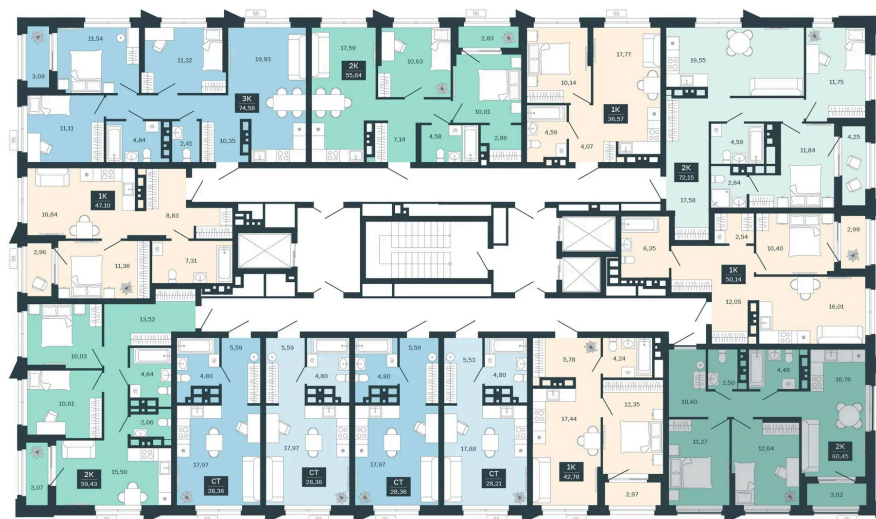

Номер: 254/C5

2 комнатная 60.45 м²

Отсканируйте QR-код
и смотрите на сайте
balance-
development.ru

Цена по запросу

Предчистовая отделка

Проект	Сибирская калина	Корпус	Дом 3
Этаж	21	Секция	5
Сдача	1 кв. 2029		

12.06.2026 09:14 (Мск)

Не является публичной офертой, цена может быть скорректирована.
Информация взята с сайта «balance-development.ru».

На этаже 21

2 комнатная 60.45 м²

12.06.2026 09:14 (Мск)

Не является публичной офертой, цена может быть скорректирована.
Информация взята с сайта «balance-development.ru».

На генплане Дом 3

2 комнатная 60.45 м²

12.06.2026 09:14 (Мск)

Не является публичной офертой, цена может быть скорректирована.
Информация взята с сайта «balance-development.ru».