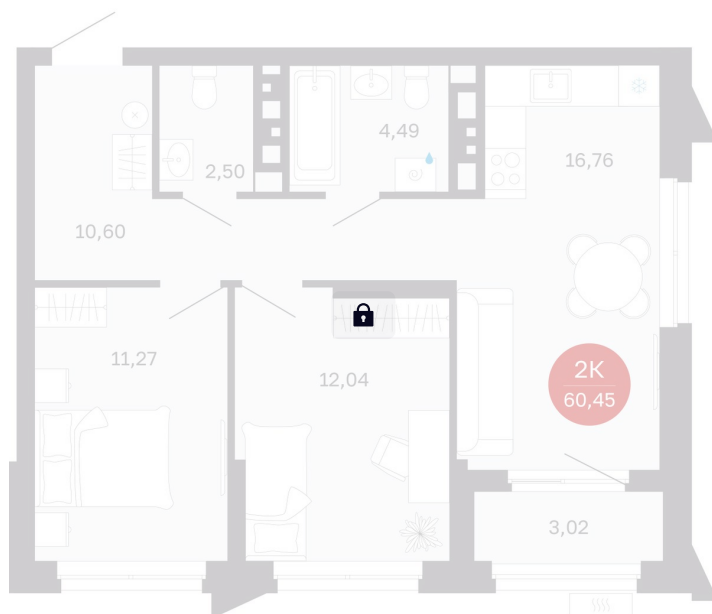

Номер: 254/C5

2 комнатная 60.45 м²

Отсканируйте QR-код
и смотрите на сайте
balance-
development.ru

Цена по запросу

Предчистовая отделка

Проект	Сибирская калина	Корпус	Дом 3
Этаж	21	Секция	5
Сдача	1 кв. 2029		

12.06.2026 09:14 (Мск)

Не является публичной офертой, цена может быть скорректирована.
Информация взята с сайта «balance-development.ru».

На этаже 21

2 комнатная 60.45 м²

12.06.2026 09:14 (Мск)

Не является публичной офертой, цена может быть скорректирована.
Информация взята с сайта «balance-development.ru».

На генплане Дом 3

2 комнатная 60.45 м²

12.06.2026 09:14 (Мск)

Не является публичной офертой, цена может быть скорректирована.
Информация взята с сайта «balance-development.ru».