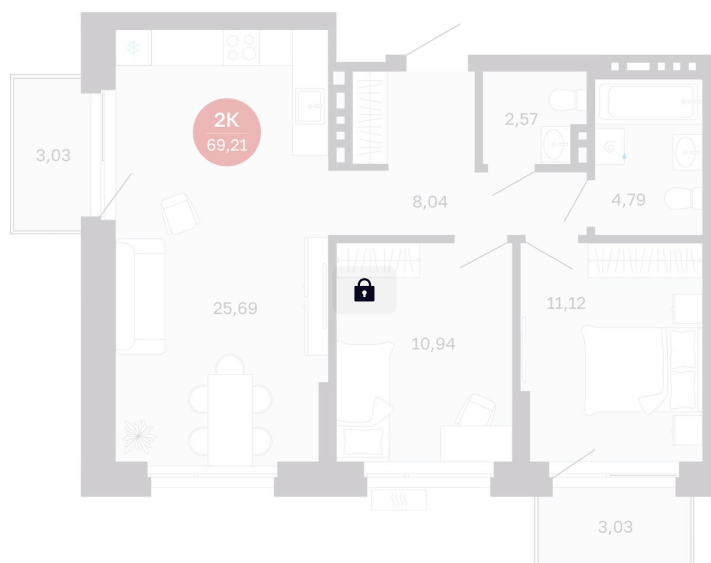

Номер: 503/С9

2 комнатная 69.21 м²

Отсканируйте QR-код
и смотрите на сайте
balance-
development.ru

Цена по запросу

Предчистовая отделка

Проект	Сибирская калина	Корпус	Дом 4
Этаж	4	Секция	9
Сдача	1 кв. 2029		

12.06.2026 21:53 (Мск)

Не является публичной офертой, цена может быть скорректирована.
Информация взята с сайта «balance-development.ru».

На этаже 4

2 комнатная 69.21 м²

12.06.2026 21:53 (Мск)

Не является публичной офертой, цена может быть скорректирована.
Информация взята с сайта «balance-development.ru».

На генплане Дом 4

2 комнатная 69.21 м²

12.06.2026 21:53 (Мск)

Не является публичной офертой, цена может быть скорректирована.
Информация взята с сайта «balance-development.ru».