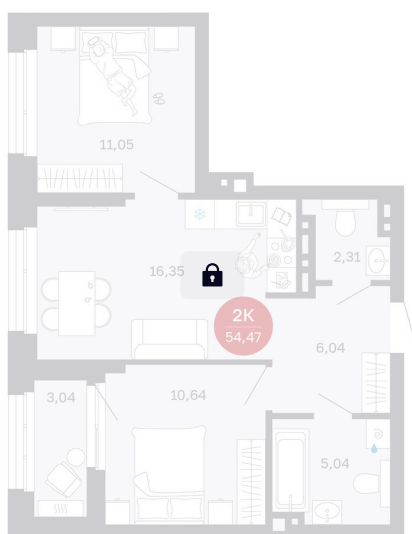

Номер: 162/С1

2 комнатная 54.47 м²

Отсканируйте QR-код
и смотрите на сайте
balance-
development.ru

9 310 000 руб.

В ипотеку от 39 031 руб.

Предчистовая отделка

Проект	Сибирская калина	Корпус	Дом 1
Этаж	14	Секция	1
Сдача	2 кв. 2027		

12.06.2026 22:14 (Мск)

Не является публичной офертой, цена может быть скорректирована.
Информация взята с сайта «balance-development.ru».

На генплане Дом 1

2 комнатная 54.47 м²

12.06.2026 22:14 (Мск)

Не является публичной офертой, цена может быть скорректирована.
Информация взята с сайта «balance-development.ru».