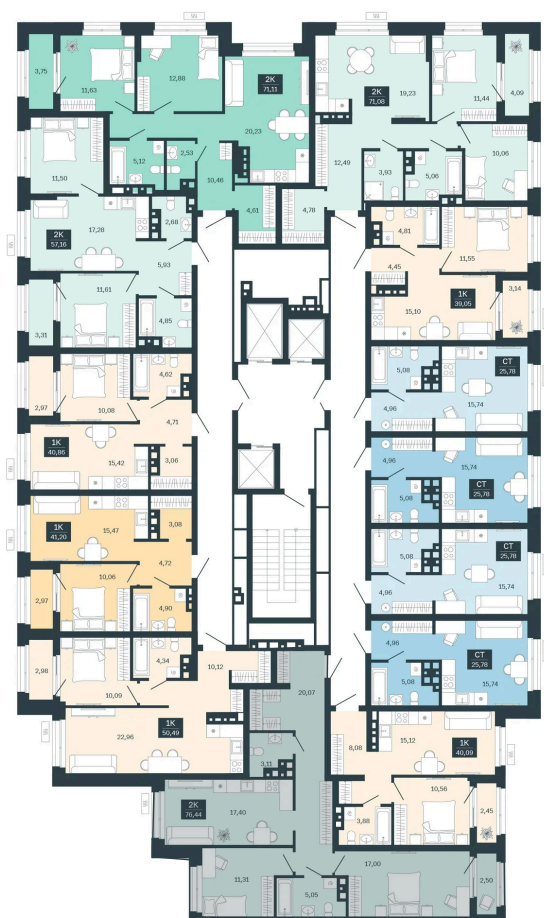

Номер: 181/С6

# 2 комнатная 76.44 м<sup>2</sup>

Отсканируйте QR-код  
и смотрите на сайте  
balance-  
development.ru

## 10 290 000 руб.

Выгода июня до 30.06.2026

Рассрочка без переплат до 31.03.2028

Предчистовая отделка

Проект	Сибирская калина	Корпус	Дом 4
Этаж	15	Секция	6
Сдача	1 кв. 2029		

12.06.2026 22:16 (Мск)

Не является публичной офертой, цена может быть скорректирована.  
Информация взята с сайта «balance-development.ru».

# На этаже 15

2 комнатная 76.44 м<sup>2</sup>

12.06.2026 22:16 (Мск)

Не является публичной офертой, цена может быть скорректирована.  
Информация взята с сайта «balance-development.ru».