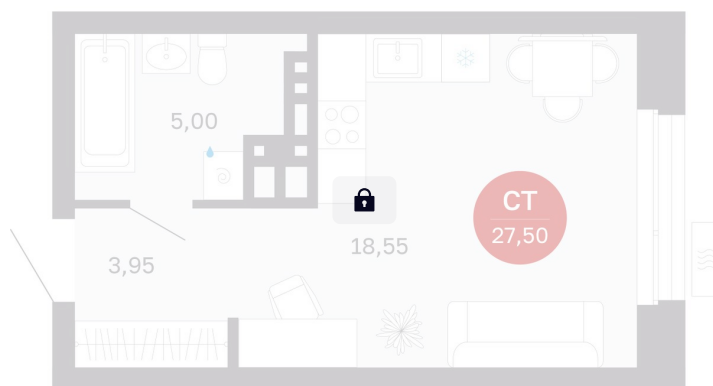

Номер: 292/С7

Студия 27.5 м²

Отсканируйте QR-код
и смотрите на сайте
balance-
development.ru

4 520 000 руб.

В ипотеку от 18 465 руб.

Предчистовая отделка

Проект	Сибирская калина	Корпус	Дом 4
Этаж	8	Секция	7
Сдача	1 кв. 2029		

12.06.2026 22:13 (Мск)

Не является публичной офертой, цена может быть скорректирована.
Информация взята с сайта «balance-development.ru».

На этаже 8

Студия 27.5 м²

12.06.2026 22:13 (Мск)

Не является публичной офертой, цена может быть скорректирована.
Информация взята с сайта «balance-development.ru».