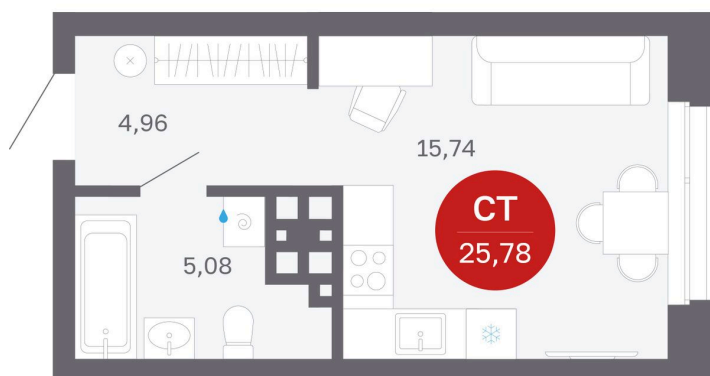

Номер: 150/С6

Студия 25.78 м²

Отсканируйте QR-код
и смотрите на сайте
balance-
development.ru

~~4 350 000 руб.~~

4 350 000 руб.

В ипотеку от 17 770 руб.

Предчистовая отделка

Проект	Сибирская калина	Корпус	Дом 4
Этаж	13	Секция	6
Сдача	1 кв. 2029		

12.06.2026 19:35 (Мск)

Не является публичной офертой, цена может быть скорректирована.
Информация взята с сайта «balance-development.ru».

На этаже 13

Студия 25.78 м²

12.06.2026 19:35 (Мск)

Не является публичной офертой, цена может быть скорректирована.
Информация взята с сайта «balance-development.ru».

На генплане Дом 4

Студия 25.78 м²

12.06.2026 19:35 (Мск)

Не является публичной офертой, цена может быть скорректирована.
Информация взята с сайта «balance-development.ru».