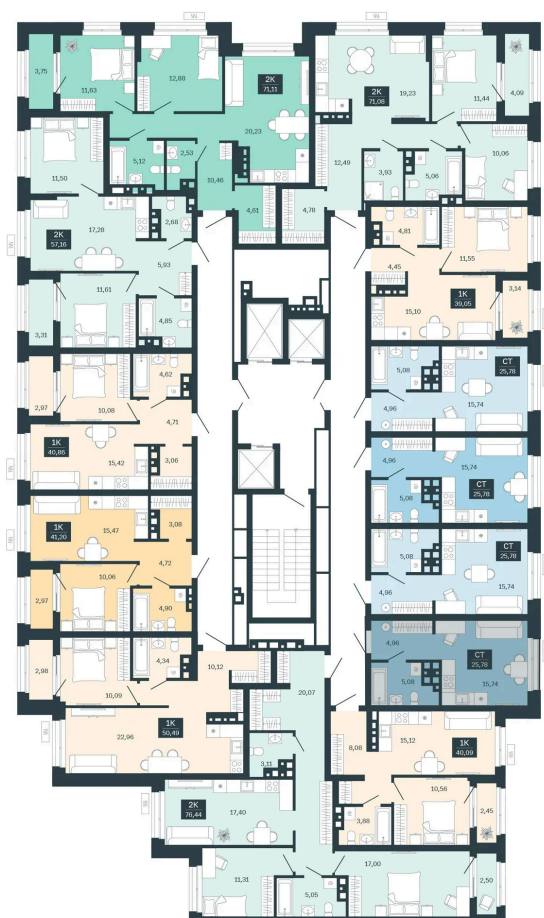

Номер: 192/С6

Студия 25.78 м²

Отсканируйте QR-код
и смотрите на сайте
balance-
development.ru

4 400 000 руб.

В ипотеку от 17 975 руб.

Предчистовая отделка

Проект	Сибирская калина	Корпус	Дом 4
Этаж	16	Секция	6
Сдача	1 кв. 2029		

12.06.2026 16:35 (Мск)

Не является публичной офертой, цена может быть скорректирована.
Информация взята с сайта «balance-development.ru».

На этаже 16

Студия 25.78 м²

12.06.2026 16:35 (Мск)

Не является публичной офертой, цена может быть скорректирована.
Информация взята с сайта «balance-development.ru».

На генплане Дом 4

Студия 25.78 м²

12.06.2026 16:35 (Мск)

Не является публичной офертой, цена может быть скорректирована.
Информация взята с сайта «balance-development.ru».