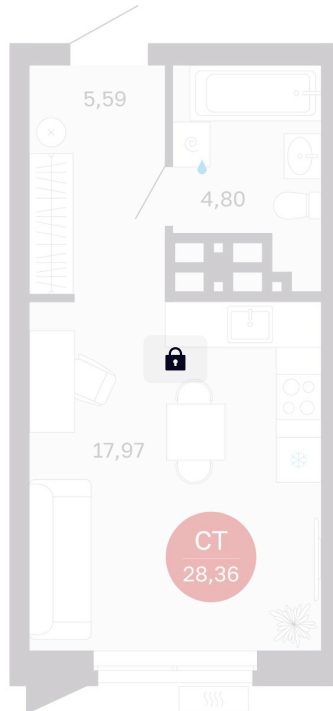

Номер: 206/C5

Студия 28.36 м²

Отсканируйте QR-код
и смотрите на сайте
balance-
development.ru

Цена по запросу

Предчистовая отделка

Проект	Сибирская калина	Корпус	Дом 3
Этаж	17	Секция	5
Сдача	1 кв. 2029		

12.06.2026 19:37 (Мск)

Не является публичной офертой, цена может быть скорректирована.
Информация взята с сайта «balance-development.ru».

На этаже 17

Студия 28.36 м²

12.06.2026 19:37 (Мск)

Не является публичной офертой, цена может быть скорректирована.
Информация взята с сайта «balance-development.ru».

На генплане Дом 3

Студия 28.36 м²

12.06.2026 19:37 (Мск)

Не является публичной офертой, цена может быть скорректирована.
Информация взята с сайта «balance-development.ru».