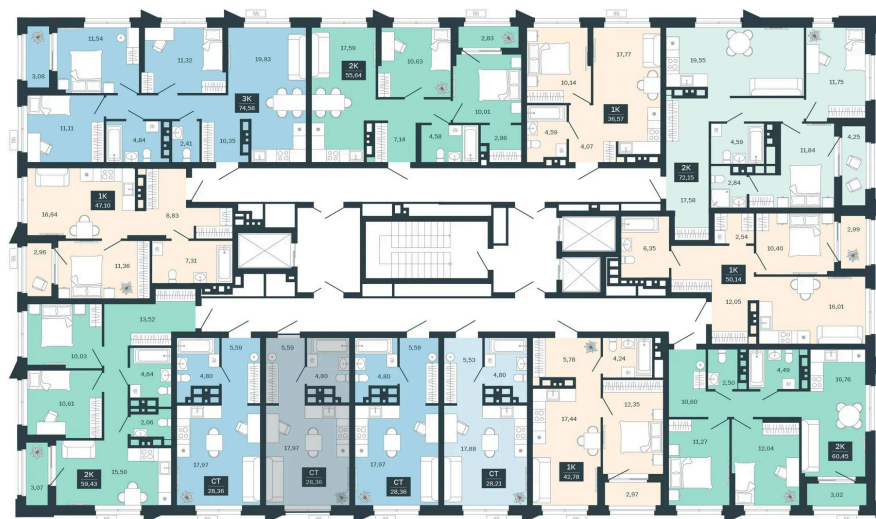

Номер: 206/C5

Студия 28.36 м²

Отсканируйте QR-код
и смотрите на сайте
balance-
development.ru

Цена по запросу

Предчистовая отделка

Проект	Сибирская калина	Корпус	Дом 3
Этаж	17	Секция	5
Сдача	1 кв. 2029		

12.06.2026 19:37 (Мск)

Не является публичной офертой, цена может быть скорректирована.
Информация взята с сайта «balance-development.ru».

На этаже 17

Студия 28.36 м²

12.06.2026 19:37 (Мск)

Не является публичной офертой, цена может быть скорректирована.
Информация взята с сайта «balance-development.ru».

На генплане Дом 3

Студия 28.36 м²

12.06.2026 19:37 (Мск)

Не является публичной офертой, цена может быть скорректирована.
Информация взята с сайта «balance-development.ru».