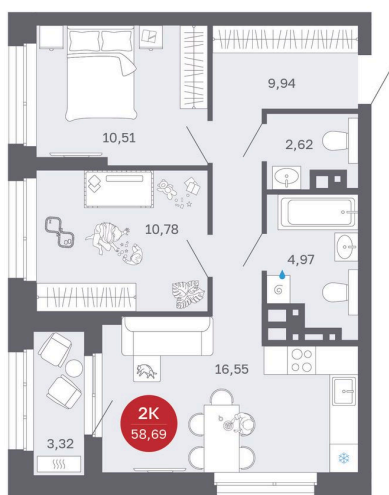

Номер: 132/С1

2 комнатная 58.69 м²

Отсканируйте QR-код
и смотрите на сайте
balance-
development.ru

~~10 030 000 руб.~~

8 580 000 руб.

Выгода июня до 30.06.2026

Предчистовая отделка

Проект	Сибирская калина	Корпус	Дом 1
Этаж	12	Секция	1
Сдача	2 кв. 2027		

12.06.2026 20:47 (Мск)

Не является публичной офертой, цена может быть скорректирована.
Информация взята с сайта «balance-development.ru».

На этаже 12

2 комнатная 58.69 м²

12.06.2026 20:47 (Мск)

Не является публичной офертой, цена может быть скорректирована.
Информация взята с сайта «balance-development.ru».

На генплане Дом 1

2 комнатная 58.69 м²

12.06.2026 20:47 (Мск)

Не является публичной офертой, цена может быть скорректирована.
Информация взята с сайта «balance-development.ru».