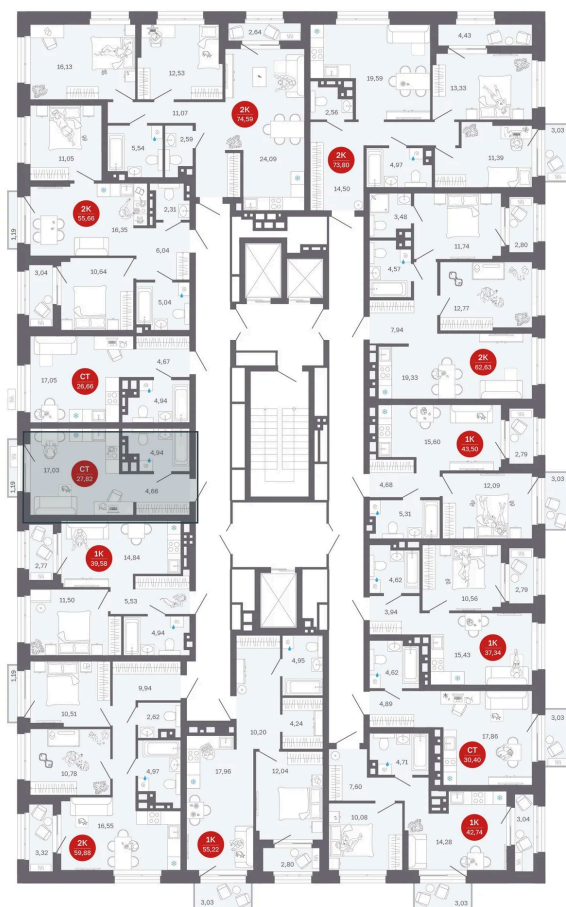

Номер: 30/С1

Студия 27.82 м²

Отсканируйте QR-код
и смотрите на сайте
balance-
development.ru

Цена по запросу

Предчистовая отделка

Проект	Сибирская калина	Корпус	Дом 1
Этаж	4	Секция	1
Сдача	2 кв. 2027		

12.06.2026 16:46 (Мск)

Не является публичной офертой, цена может быть скорректирована.
Информация взята с сайта «balance-development.ru».

На этаже 4

Студия 27.82 м²

12.06.2026 16:46 (Мск)

Не является публичной офертой, цена может быть скорректирована.
Информация взята с сайта «balance-development.ru».

На генплане Дом 1

Студия 27.82 м²

12.06.2026 16:46 (Мск)

Не является публичной офертой, цена может быть скорректирована.
Информация взята с сайта «balance-development.ru».