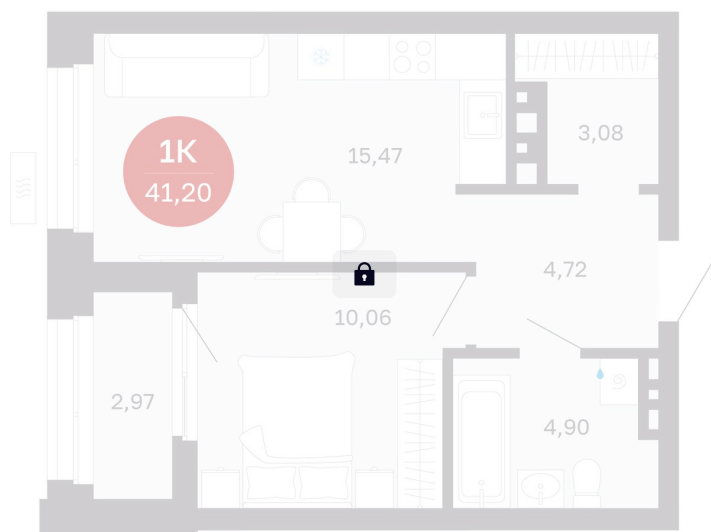

Номер: 157/С6

1 комнатная 41.2 м²

Отсканируйте QR-код
и смотрите на сайте
balance-
development.ru

6 540 000 руб.

В ипотеку от 26 716 руб.

Предчистовая отделка

Проект	Сибирская калина	Корпус	Дом 4
Этаж	14	Секция	6
Сдача	1 кв. 2029		

12.06.2026 23:34 (Мск)

Не является публичной офертой, цена может быть скорректирована.
Информация взята с сайта «balance-development.ru».

На этаже 14

1 комнатная 41.2 м²

12.06.2026 23:34 (Мск)

Не является публичной офертой, цена может быть скорректирована.
Информация взята с сайта «balance-development.ru».

На генплане Дом 4

1 комнатная 41.2 м²

12.06.2026 23:34 (Мск)

Не является публичной офертой, цена может быть скорректирована.
Информация взята с сайта «balance-development.ru».