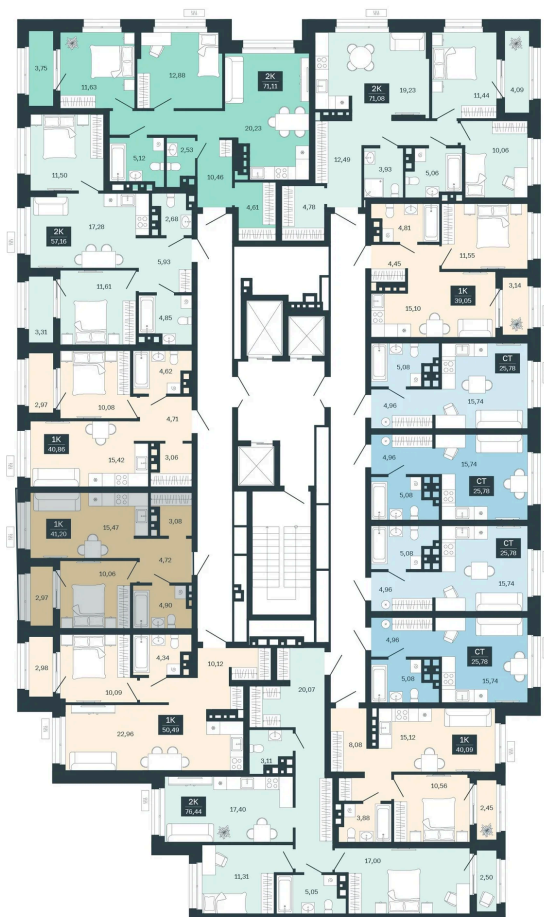

Номер: 157/С6

1 комнатная 41.2 м²

Отсканируйте QR-код
и смотрите на сайте
balance-
development.ru

6 540 000 руб.

В ипотеку от 26 716 руб.

Предчистовая отделка

Проект	Сибирская калина	Корпус	Дом 4
Этаж	14	Секция	6
Сдача	1 кв. 2029		

12.06.2026 23:34 (Мск)

Не является публичной офертой, цена может быть скорректирована.
Информация взята с сайта «balance-development.ru».

На этаже 14

1 комнатная 41.2 м²

12.06.2026 23:34 (Мск)

Не является публичной офертой, цена может быть скорректирована.
Информация взята с сайта «balance-development.ru».

На генплане Дом 4

1 комнатная 41.2 м²

12.06.2026 23:34 (Мск)

Не является публичной офертой, цена может быть скорректирована.
Информация взята с сайта «balance-development.ru».