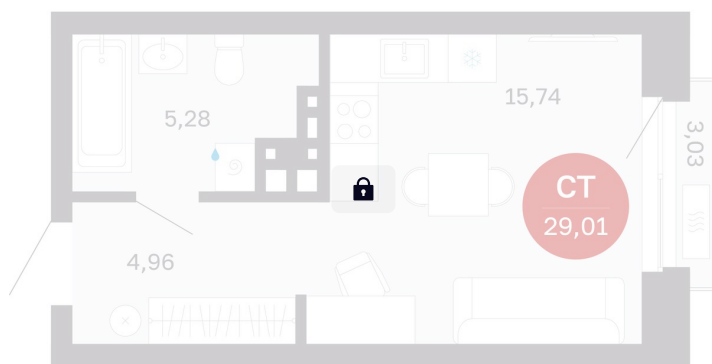

## 4 700 000 руб.

В ипотеку от 19 200 руб.

Предчистовая отделка

Проект	Сибирская калина	Корпус	Дом 4
Этаж	6	Секция	6
Сдача	1 кв. 2029		

12.06.2026 12:52 (Мск)

Не является публичной офертой, цена может быть скорректирована.  
Информация взята с сайта «balance-development.ru».