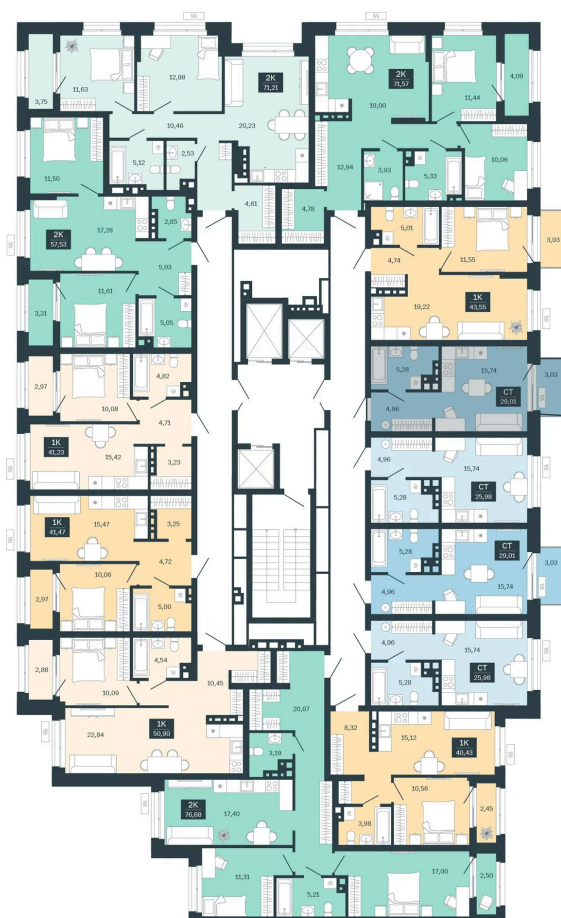

Номер: 59/С6

## 4 700 000 руб.

В ипотеку от 19 200 руб.

Предчистовая отделка

Проект	Сибирская калина	Корпус	Дом 4
Этаж	6	Секция	6
Сдача	1 кв. 2029		

12.06.2026 12:52 (Мск)

Не является публичной офертой, цена может быть скорректирована.  
Информация взята с сайта «balance-development.ru».

# На этаже 6

Студия 29.01 м<sup>2</sup>

12.06.2026 12:52 (Мск)

Не является публичной офертой, цена может быть скорректирована.  
Информация взята с сайта «balance-development.ru».

# На генплане Дом 4

Студия 29.01 м<sup>2</sup>

12.06.2026 12:52 (Мск)

Не является публичной офертой, цена может быть скорректирована.  
Информация взята с сайта «balance-development.ru».