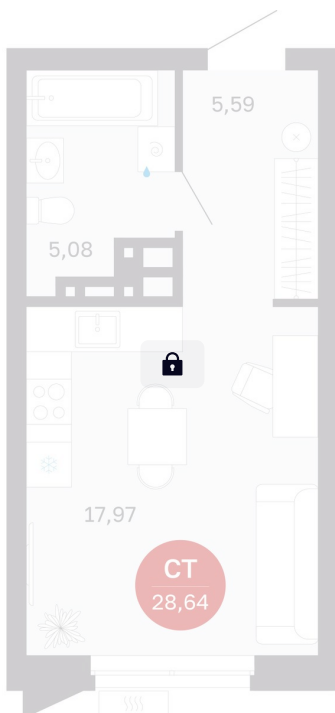

Номер: 142/C5

Студия 28.64 м²

Отсканируйте QR-код
и смотрите на сайте
balance-
development.ru

Цена по запросу

Предчистовая отделка

Проект	Сибирская калина	Корпус	Дом 3
Этаж	12	Секция	5
Сдача	1 кв. 2029		

12.06.2026 16:44 (Мск)

Не является публичной офертой, цена может быть скорректирована.
Информация взята с сайта «balance-development.ru».

На этаже 12

Студия 28.64 м²

12.06.2026 16:44 (Мск)

Не является публичной офертой, цена может быть скорректирована.
Информация взята с сайта «balance-development.ru».

На генплане Дом 3

Студия 28.64 м²

12.06.2026 16:44 (Мск)

Не является публичной офертой, цена может быть скорректирована.
Информация взята с сайта «balance-development.ru».