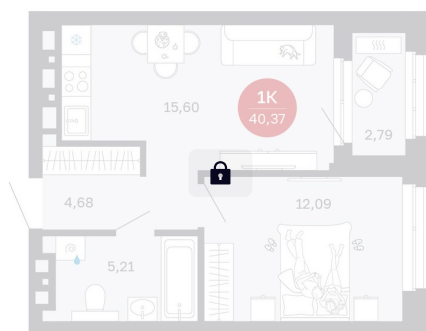

Номер: 231/С1

1 комнатная 40.37 м²

Отсканируйте QR-код
и смотрите на сайте
balance-
development.ru

Цена по запросу

Предчистовая отделка

Проект	Сибирская калина	Корпус	Дом 1
Этаж	19	Секция	1
Сдача	2 кв. 2027		

12.06.2026 10:32 (Мск)

Не является публичной офертой, цена может быть скорректирована.
Информация взята с сайта «balance-development.ru».

На этаже 19

1 комнатная 40.37 м²

12.06.2026 10:32 (Мск)

Не является публичной офертой, цена может быть скорректирована.
Информация взята с сайта «balance-development.ru».

На генплане Дом 1

1 комнатная 40.37 м²

12.06.2026 10:32 (Мск)

Не является публичной офертой, цена может быть скорректирована.
Информация взята с сайта «balance-development.ru».