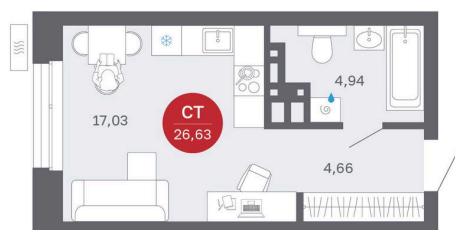

Номер: 147/С1

Студия 26.63 м²

Отсканируйте QR-код
и смотрите на сайте
balance-
development.ru

~~4 750 000 руб.~~

4 650 000 руб.

В ипотеку от 18 996 руб.

Выгода июня до 30.06.2026

Предчистовая отделка

Проект	Сибирская калина	Корпус	Дом 1
Этаж	13	Секция	1
Сдача	2 кв. 2027		

12.06.2026 16:39 (Мск)

Не является публичной офертой, цена может быть скорректирована.
Информация взята с сайта «balance-development.ru».

На генплане Дом 1

Студия 26.63 м²

12.06.2026 16:39 (Мск)

Не является публичной офертой, цена может быть скорректирована.
Информация взята с сайта «balance-development.ru».