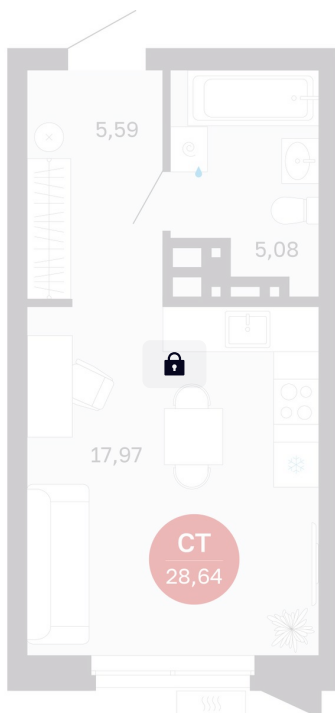

Номер: 89/C5

Студия 28.64 м²

Отсканируйте QR-код
и смотрите на сайте
balance-
development.ru

Цена по запросу

Предчистовая отделка

Проект	Сибирская калина	Корпус	Дом 3
Этаж	8	Секция	5
Сдача	1 кв. 2029		

12.06.2026 13:57 (Мск)

Не является публичной офертой, цена может быть скорректирована.
Информация взята с сайта «balance-development.ru».

На этаже 8

Студия 28.64 м²

12.06.2026 13:57 (Мск)

Не является публичной офертой, цена может быть скорректирована.
Информация взята с сайта «balance-development.ru».

На генплане Дом 3

Студия 28.64 м²

12.06.2026 13:57 (Мск)

Не является публичной офертой, цена может быть скорректирована.
Информация взята с сайта «balance-development.ru».