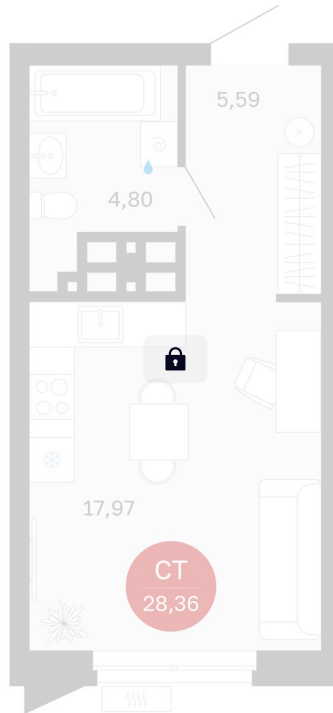

Номер: 257/C5

Студия 28.36 м²

Отсканируйте QR-код
и смотрите на сайте
balance-
development.ru

Цена по запросу

Предчистовая отделка

Проект	Сибирская калина	Корпус	Дом 3
Этаж	21	Секция	5
Сдача	1 кв. 2029		

12.06.2026 16:38 (Мск)

Не является публичной офертой, цена может быть скорректирована.
Информация взята с сайта «balance-development.ru».

На генплане Дом 3

Студия 28.36 м²

12.06.2026 16:38 (Мск)

Не является публичной офертой, цена может быть скорректирована.
Информация взята с сайта «balance-development.ru».