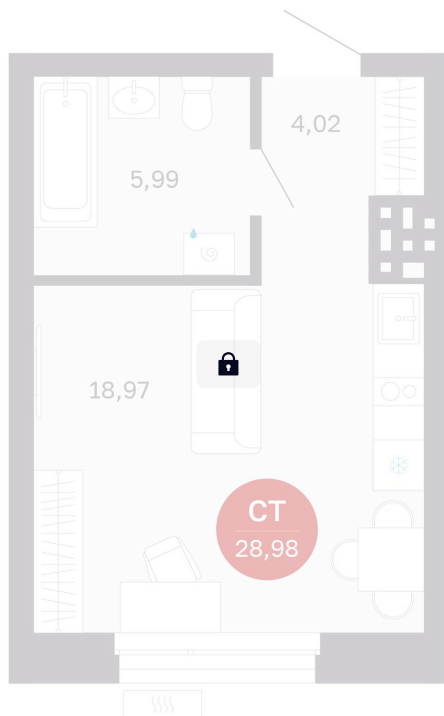

# Студия 28.72 м<sup>2</sup>

Отсканируйте QR-код  
и смотрите на сайте  
balance-  
development.ru

## 4 970 000 руб.

В ипотеку от 20 303 руб.

Предчистовая отделка

Проект	Сибирская калина	Корпус	Дом 4
Этаж	6	Секция	8
Сдача	1 кв. 2029		

12.06.2026 21:53 (Мск)

Не является публичной офертой, цена может быть скорректирована.  
Информация взята с сайта «balance-development.ru».