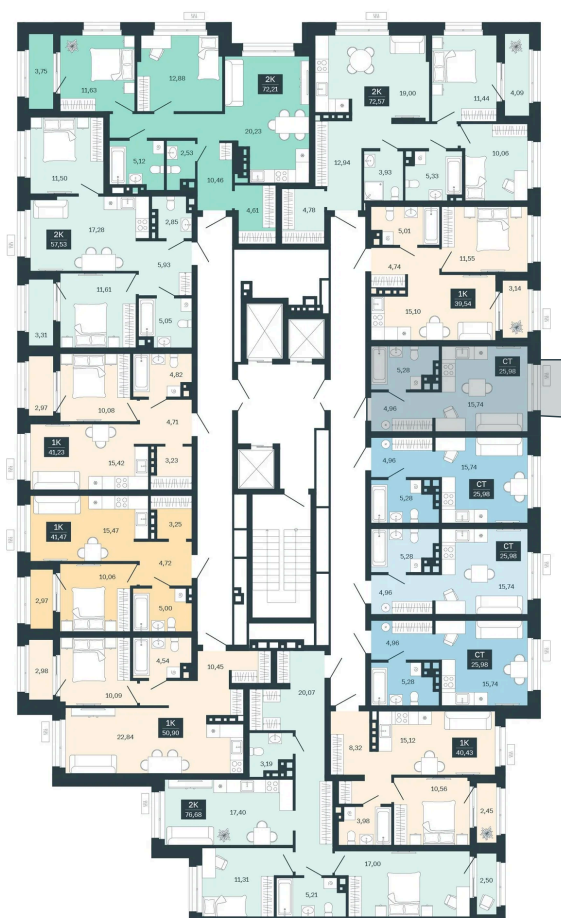

Номер: 124/С6

Студия 25.98 м²

Отсканируйте QR-код
и смотрите на сайте
balance-
development.ru

4 340 000 руб.

В ипотеку от 17 729 руб.

Предчистовая отделка

Проект	Сибирская калина	Корпус	Дом 4
Этаж	11	Секция	6
Сдача	1 кв. 2029		

12.06.2026 19:32 (Мск)

Не является публичной офертой, цена может быть скорректирована.
Информация взята с сайта «balance-development.ru».

На этаже 11

Студия 25.98 м²

12.06.2026 19:32 (Мск)

Не является публичной офертой, цена может быть скорректирована.
Информация взята с сайта «balance-development.ru».

На генплане Дом 4

Студия 25.98 м²

12.06.2026 19:32 (Мск)

Не является публичной офертой, цена может быть скорректирована.
Информация взята с сайта «balance-development.ru».