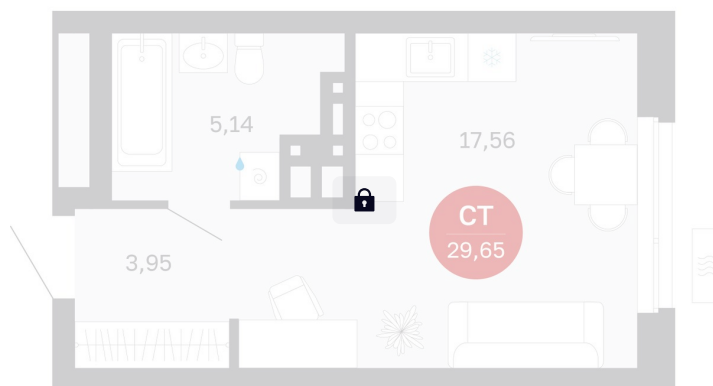

Номер: 344/С7

Студия 26.65 м²

Отсканируйте QR-код
и смотрите на сайте
balance-
development.ru

Цена по запросу

Предчистовая отделка

| | | | |
|--------|------------------|--------|-------|
| Проект | Сибирская калина | Корпус | Дом 4 |
| Этаж | 14 | Секция | 7 |
| Сдача | 1 кв. 2029 | | |

12.06.2026 18:09 (Мск)

Не является публичной офертой, цена может быть скорректирована.
Информация взята с сайта «balance-development.ru».

На этаже 14

Студия 26.65 м²

12.06.2026 18:09 (Мск)

Не является публичной офертой, цена может быть скорректирована.
Информация взята с сайта «balance-development.ru».