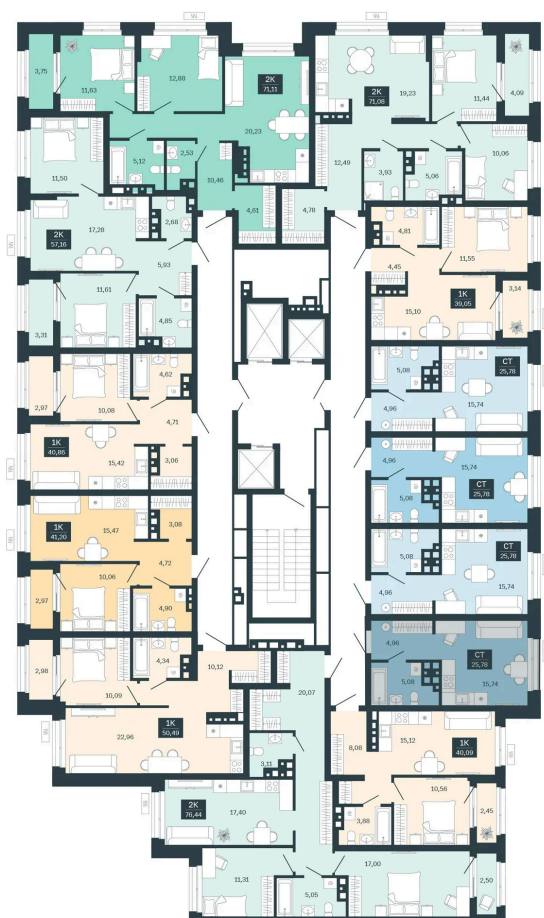

Номер: 153/С6

Студия 25.78 м²

Отсканируйте QR-код
и смотрите на сайте
balance-
development.ru

~~4 350 000 руб.~~

4 350 000 руб.

В ипотеку от 17 770 руб.

Предчистовая отделка

Проект	Сибирская калина	Корпус	Дом 4
Этаж	13	Секция	6
Сдача	1 кв. 2029		

12.06.2026 11:36 (Мск)

Не является публичной офертой, цена может быть скорректирована.
Информация взята с сайта «balance-development.ru».

На этаже 13

Студия 25.78 м²

12.06.2026 11:36 (Мск)

Не является публичной офертой, цена может быть скорректирована.
Информация взята с сайта «balance-development.ru».

На генплане Дом 4

Студия 25.78 м²

12.06.2026 11:36 (Мск)

Не является публичной офертой, цена может быть скорректирована.
Информация взята с сайта «balance-development.ru».