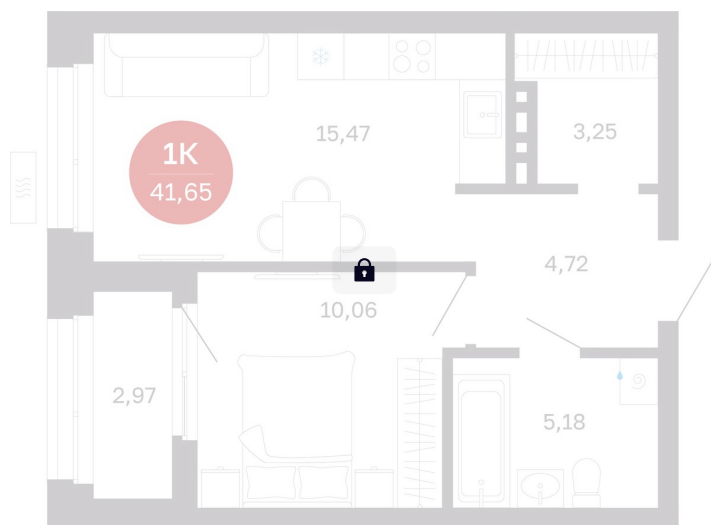

Номер: 14/С6

1 комнатная 41.65 м²

Отсканируйте QR-код
и смотрите на сайте
balance-
development.ru

Цена по запросу

Предчистовая отделка

Проект	Сибирская калина	Корпус	Дом 4
Этаж	3	Секция	6
Сдача	1 кв. 2029		

12.06.2026 19:24 (Мск)

Не является публичной офертой, цена может быть скорректирована.
Информация взята с сайта «balance-development.ru».

На генплане Дом 4

1 комнатная 41.65 м²

12.06.2026 19:24 (Мск)

Не является публичной офертой, цена может быть скорректирована.
Информация взята с сайта «balance-development.ru».