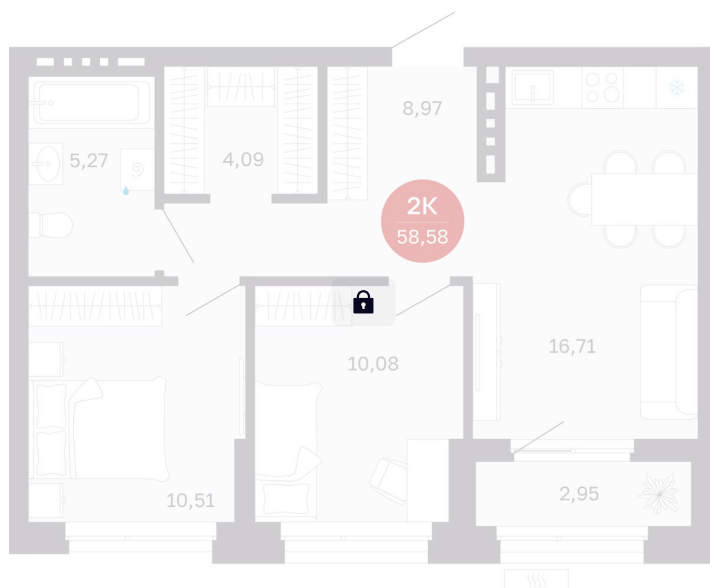

Номер: 483/С8

2 комнатная 58.58 м²

Отсканируйте QR-код
и смотрите на сайте
balance-
development.ru

Цена по запросу

Предчистовая отделка

Проект	Сибирская калина	Корпус	Дом 4
Этаж	8	Секция	8
Сдача	1 кв. 2029		

12.06.2026 19:32 (Мск)

Не является публичной офертой, цена может быть скорректирована.
Информация взята с сайта «balance-development.ru».

На этаже 8

2 комнатная 58.58 м²

12.06.2026 19:32 (Мск)

Не является публичной офертой, цена может быть скорректирована.
Информация взята с сайта «balance-development.ru».

На генплане Дом 4

2 комнатная 58.58 м²

12.06.2026 19:32 (Мск)

Не является публичной офертой, цена может быть скорректирована.
Информация взята с сайта «balance-development.ru».