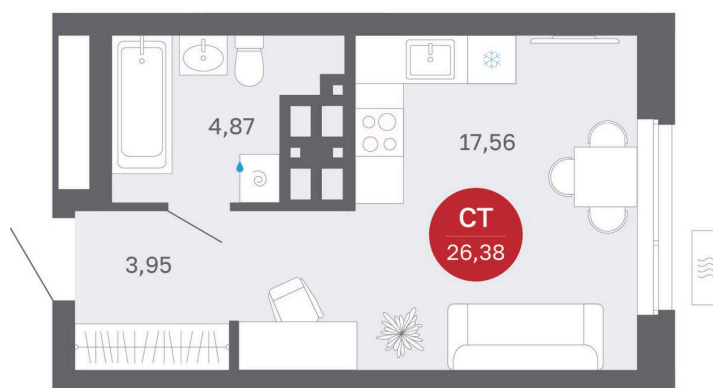

Номер: 398/С7

Студия 26.38 м²

Отсканируйте QR-код
и смотрите на сайте
balance-
development.ru

~~4 520 000 руб.~~

4 520 000 руб.

В ипотеку от 18 465 руб.

Предчистовая отделка

Проект	Сибирская калина	Корпус	Дом 4
Этаж	20	Секция	7
Сдача	1 кв. 2029		

12.06.2026 15:19 (Мск)

Не является публичной офертой, цена может быть скорректирована.
Информация взята с сайта «balance-development.ru».

На этаже 20

Студия 26.38 м²

12.06.2026 15:19 (Мск)

Не является публичной офертой, цена может быть скорректирована.
Информация взята с сайта «balance-development.ru».

На генплане Дом 4

Студия 26.38 м²

12.06.2026 15:19 (Мск)

Не является публичной офертой, цена может быть скорректирована.
Информация взята с сайта «balance-development.ru».