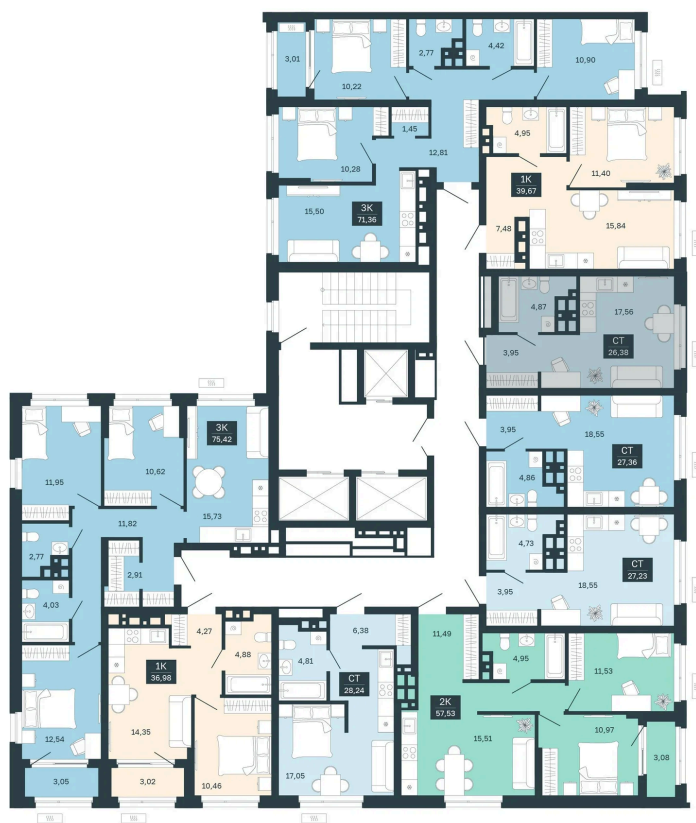

Номер: 398/С7

Студия 26.38 м²

Отсканируйте QR-код
и смотрите на сайте
balance-
development.ru

~~4 520 000 руб.~~

4 520 000 руб.

В ипотеку от 18 465 руб.

Предчистовая отделка

Проект	Сибирская калина	Корпус	Дом 4
Этаж	20	Секция	7
Сдача	1 кв. 2029		

12.06.2026 15:19 (Мск)

Не является публичной офертой, цена может быть скорректирована.
Информация взята с сайта «balance-development.ru».

На этаже 20

Студия 26.38 м²

12.06.2026 15:19 (Мск)

Не является публичной офертой, цена может быть скорректирована.
Информация взята с сайта «balance-development.ru».

На генплане Дом 4

Студия 26.38 м²

12.06.2026 15:19 (Мск)

Не является публичной офертой, цена может быть скорректирована.
Информация взята с сайта «balance-development.ru».