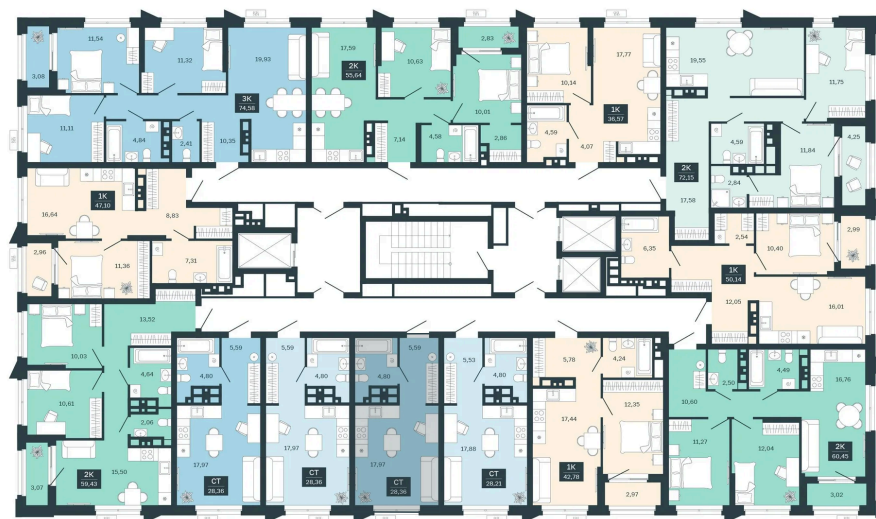

Номер: 231/C5

Студия 28.36 м²

Отсканируйте QR-код
и смотрите на сайте
balance-
development.ru

~~4 820 000 руб.~~

4 820 000 руб.

В ипотеку от 19 690 руб.

Предчистовая отделка

Проект	Сибирская калина	Корпус	Дом 3
Этаж	19	Секция	5
Сдача	1 кв. 2029		

12.06.2026 16:28 (Мск)

Не является публичной офертой, цена может быть скорректирована.
Информация взята с сайта «balance-development.ru».

На этаже 19

Студия 28.36 м²

12.06.2026 16:28 (Мск)

Не является публичной офертой, цена может быть скорректирована.
Информация взята с сайта «balance-development.ru».

На генплане Дом 3

Студия 28.36 м²

12.06.2026 16:28 (Мск)

Не является публичной офертой, цена может быть скорректирована.
Информация взята с сайта «balance-development.ru».