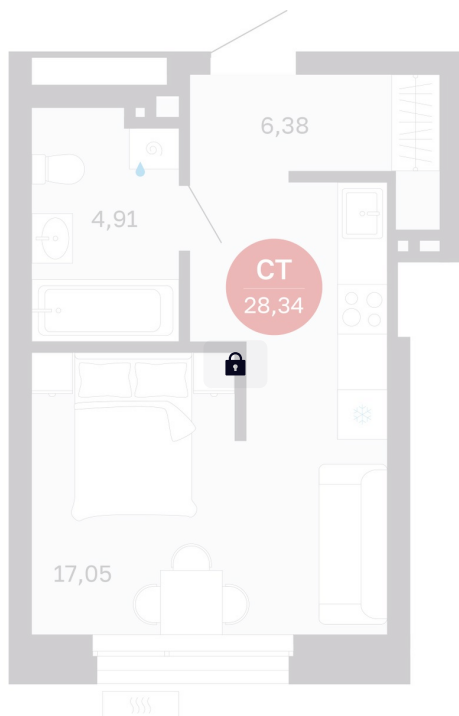

Номер: 348/С7

Студия 28.34 м²

Отсканируйте QR-код
и смотрите на сайте
balance-
development.ru

Цена по запросу

Предчистовая отделка

Проект	Сибирская калина	Корпус	Дом 4
Этаж	14	Секция	7
Сдача	1 кв. 2029		

12.06.2026 22:13 (Мск)

Не является публичной офертой, цена может быть скорректирована.
Информация взята с сайта «balance-development.ru».

На этаже 14

Студия 28.34 м²

12.06.2026 22:13 (Мск)

Не является публичной офертой, цена может быть скорректирована.
Информация взята с сайта «balance-development.ru».

На генплане Дом 4

Студия 28.34 м²

12.06.2026 22:13 (Мск)

Не является публичной офертой, цена может быть скорректирована.
Информация взята с сайта «balance-development.ru».