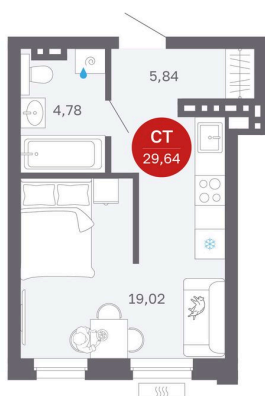

Номер: 96/С3

Студия 29.64 м²

Отсканируйте QR-код
и смотрите на сайте
balance-
development.ru

~~6 050 000 руб.~~

5 740 000 руб.

В ипотеку от 23 448 руб.

Выгода июня до 30.06.2026

Предчистовая отделка

Проект	Сибирская калина	Корпус	Дом 2
Этаж	7	Секция	3
Сдача	2 кв. 2027		

12.06.2026 16:32 (Мск)

Не является публичной офертой, цена может быть скорректирована.
Информация взята с сайта «balance-development.ru».

На генплане Дом 2

Студия 29.64 м²

12.06.2026 16:32 (Мск)

Не является публичной офертой, цена может быть скорректирована.
Информация взята с сайта «balance-development.ru».