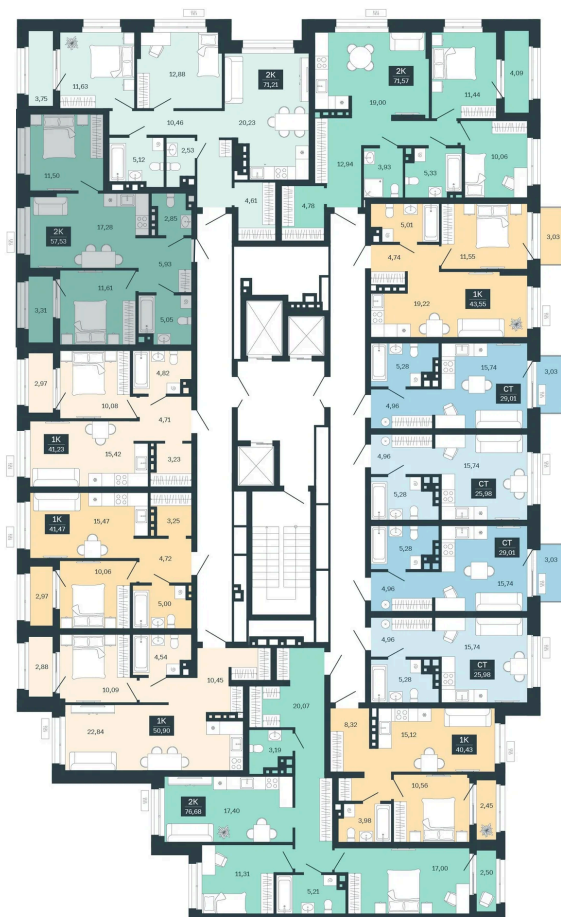

Номер: 29/С6

2 комнатная 57.53 м²

Отсканируйте QR-код
и смотрите на сайте
balance-
development.ru

Цена по запросу

Предчистовая отделка

Проект	Сибирская калина	Корпус	Дом 4
Этаж	4	Секция	6
Сдача	1 кв. 2029		

14.06.2026 11:21 (Мск)

Не является публичной офертой, цена может быть скорректирована.
Информация взята с сайта «balance-development.ru».

На этаже 4

2 комнатная 57.53 м²

14.06.2026 11:21 (Мск)

Не является публичной офертой, цена может быть скорректирована.
Информация взята с сайта «balance-development.ru».

На генплане Дом 4

2 комнатная 57.53 м²

14.06.2026 11:21 (Мск)

Не является публичной офертой, цена может быть скорректирована.
Информация взята с сайта «balance-development.ru».