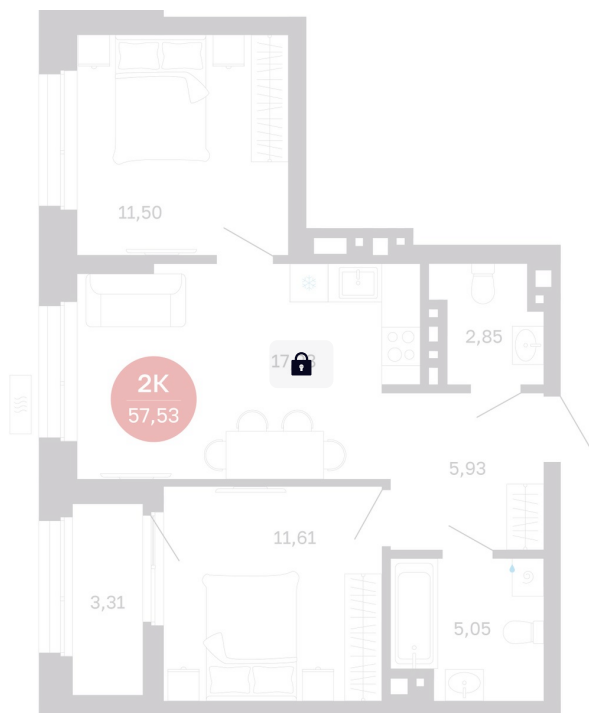

Номер: 29/С6

2 комнатная 57.53 м²

Отсканируйте QR-код
и смотрите на сайте
balance-
development.ru

Цена по запросу

Предчистовая отделка

Проект	Сибирская калина	Корпус	Дом 4
Этаж	4	Секция	6
Сдача	1 кв. 2029		

14.06.2026 11:21 (Мск)

Не является публичной офертой, цена может быть скорректирована.
Информация взята с сайта «balance-development.ru».

На этаже 4

2 комнатная 57.53 м²

14.06.2026 11:21 (Мск)

Не является публичной офертой, цена может быть скорректирована.
Информация взята с сайта «balance-development.ru».

На генплане Дом 4

2 комнатная 57.53 м²

14.06.2026 11:21 (Мск)

Не является публичной офертой, цена может быть скорректирована.
Информация взята с сайта «balance-development.ru».