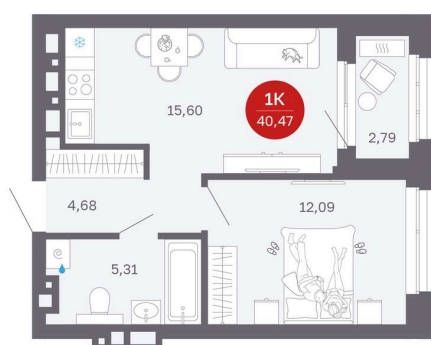

# 1 комнатная 40.47 м<sup>2</sup>

Отсканируйте QR-код  
и смотрите на сайте  
balance-  
development.ru

~~6 860 000 руб.~~

**6 340 000 руб.**

В ипотеку от 25 899 руб.

Выгода июня до 30.06.2026

Предчистовая отделка

Проект	Сибирская калина	Корпус	Дом 1
Этаж	13	Секция	1
Сдача	2 кв. 2027		

12.06.2026 17:01 (Мск)

Не является публичной офертой, цена может быть скорректирована.  
Информация взята с сайта «balance-development.ru».

# На этаже 13

1 комнатная 40.47 м<sup>2</sup>

12.06.2026 17:01 (Мск)

Не является публичной офертой, цена может быть скорректирована.  
Информация взята с сайта «balance-development.ru».

# На генплане Дом 1

1 комнатная 40.47 м<sup>2</sup>

12.06.2026 17:01 (Мск)

Не является публичной офертой, цена может быть скорректирована.  
Информация взята с сайта «balance-development.ru».