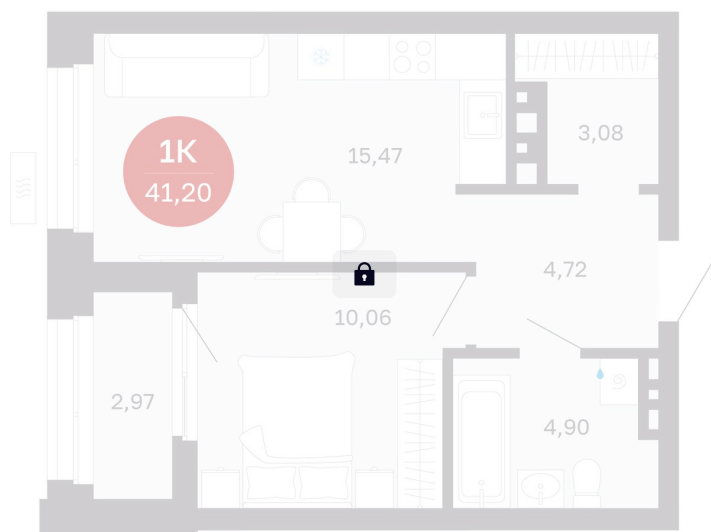

Номер: 196/С6

1 комнатная 41.2 м²

Отсканируйте QR-код
и смотрите на сайте
balance-
development.ru

Цена по запросу

Предчистовая отделка

Проект	Сибирская калина	Корпус	Дом 4
Этаж	17	Секция	6
Сдача	1 кв. 2029		

12.06.2026 13:01 (Мск)

Не является публичной офертой, цена может быть скорректирована.
Информация взята с сайта «balance-development.ru».

На этаже 17

1 комнатная 41.2 м²

12.06.2026 13:01 (Мск)

Не является публичной офертой, цена может быть скорректирована.
Информация взята с сайта «balance-development.ru».

На генплане Дом 4

1 комнатная 41.2 м²

12.06.2026 13:01 (Мск)

Не является публичной офертой, цена может быть скорректирована.
Информация взята с сайта «balance-development.ru».