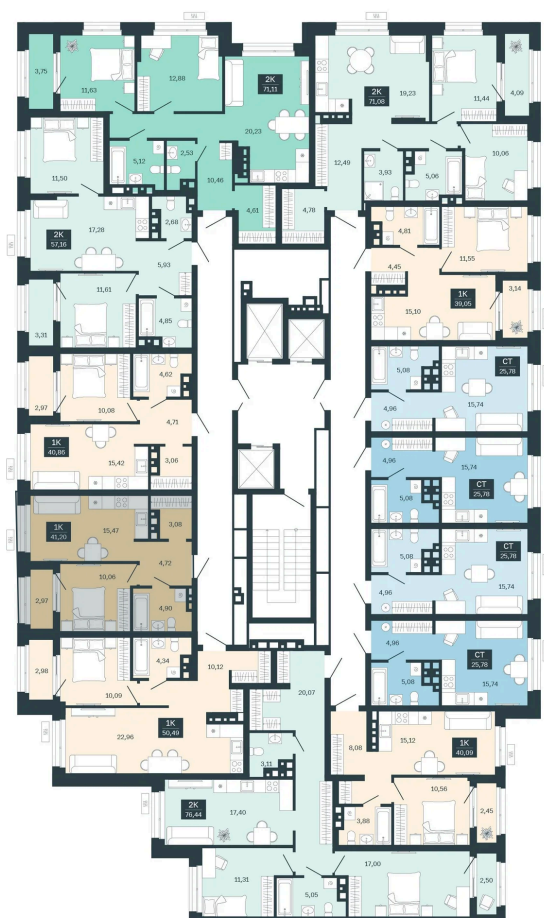

Номер: 196/С6

1 комнатная 41.2 м²

Отсканируйте QR-код
и смотрите на сайте
balance-
development.ru

Цена по запросу

Предчистовая отделка

Проект	Сибирская калина	Корпус	Дом 4
Этаж	17	Секция	6
Сдача	1 кв. 2029		

12.06.2026 13:01 (Мск)

Не является публичной офертой, цена может быть скорректирована.
Информация взята с сайта «balance-development.ru».

На этаже 17

1 комнатная 41.2 м²

12.06.2026 13:01 (Мск)

Не является публичной офертой, цена может быть скорректирована.
Информация взята с сайта «balance-development.ru».

На генплане Дом 4

1 комнатная 41.2 м²

12.06.2026 13:01 (Мск)

Не является публичной офертой, цена может быть скорректирована.
Информация взята с сайта «balance-development.ru».