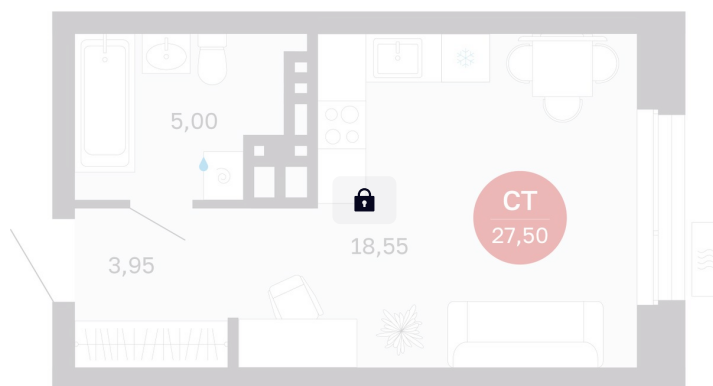

## 4 610 000 руб.

В ипотеку от 18 832 руб.

Предчистовая отделка

Проект	Сибирская калина	Корпус	Дом 4
Этаж	12	Секция	7
Сдача	1 кв. 2029		

14.06.2026 11:21 (Мск)

Не является публичной офертой, цена может быть скорректирована.  
Информация взята с сайта «balance-development.ru».