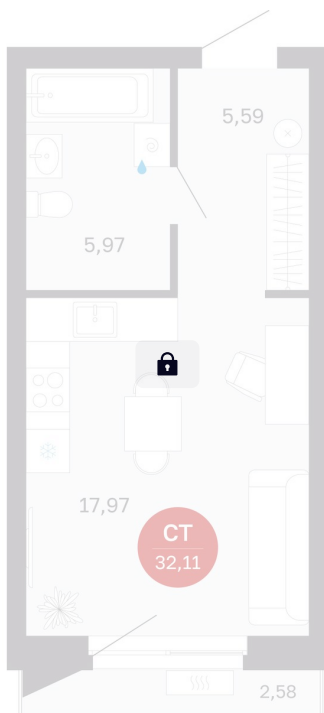

Номер: 12/C5

Студия 29.53 м²

Отсканируйте QR-код
и смотрите на сайте
balance-
development.ru

5 130 000 руб.

В ипотеку от 20 957 руб.

Предчистовая отделка

Проект	Сибирская калина	Корпус	Дом 3
Этаж	2	Секция	5
Сдача	1 кв. 2029		

12.06.2026 21:54 (Мск)

Не является публичной офертой, цена может быть скорректирована.
Информация взята с сайта «balance-development.ru».

На этаже 2

Студия 29.53 м²

12.06.2026 21:54 (Мск)

Не является публичной офертой, цена может быть скорректирована.
Информация взята с сайта «balance-development.ru».

На генплане Дом 3

Студия 29.53 м²

12.06.2026 21:54 (Мск)

Не является публичной офертой, цена может быть скорректирована.
Информация взята с сайта «balance-development.ru».