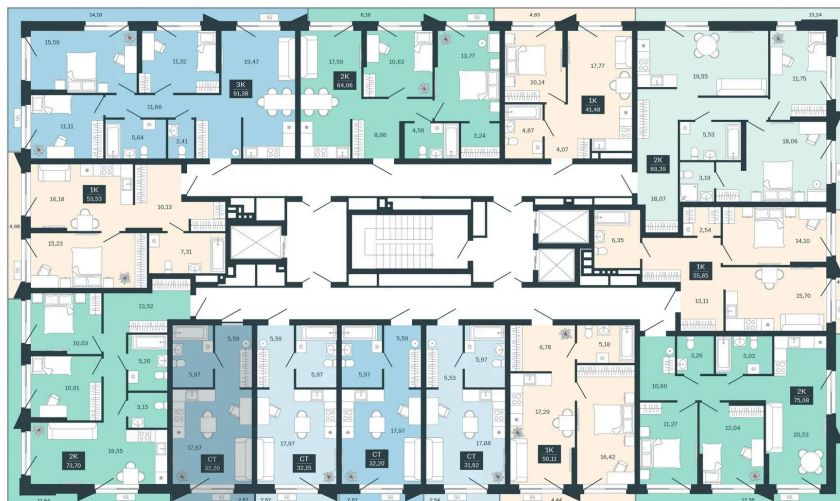

Номер: 12/C5

Студия 29.53 м²

Отсканируйте QR-код
и смотрите на сайте
balance-
development.ru

5 130 000 руб.

В ипотеку от 20 957 руб.

Предчистовая отделка

Проект	Сибирская калина	Корпус	Дом 3
Этаж	2	Секция	5
Сдача	1 кв. 2029		

12.06.2026 21:54 (Мск)

Не является публичной офертой, цена может быть скорректирована.
Информация взята с сайта «balance-development.ru».

На этаже 2

Студия 29.53 м²

12.06.2026 21:54 (Мск)

Не является публичной офертой, цена может быть скорректирована.
Информация взята с сайта «balance-development.ru».

На генплане Дом 3

Студия 29.53 м²

12.06.2026 21:54 (Мск)

Не является публичной офертой, цена может быть скорректирована.
Информация взята с сайта «balance-development.ru».