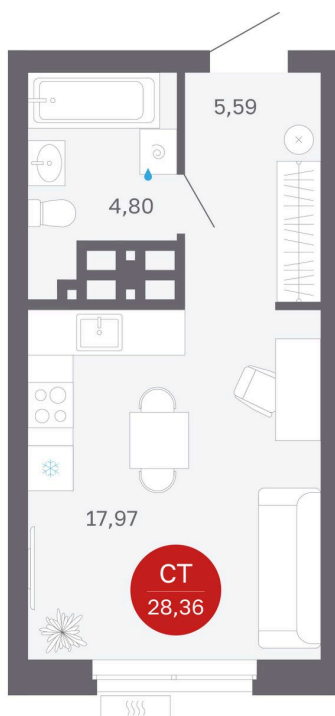

Номер: 246/C5

Студия 28.36 м²

Отсканируйте QR-код
и смотрите на сайте
balance-
development.ru

~~4 820 000 руб.~~

4 820 000 руб.

В ипотеку от 19 690 руб.

Предчистовая отделка

Проект	Сибирская калина	Корпус	Дом 3
Этаж	20	Секция	5
Сдача	1 кв. 2029		

12.06.2026 17:46 (Мск)

Не является публичной офертой, цена может быть скорректирована.
Информация взята с сайта «balance-development.ru».

На генплане Дом 3

Студия 28.36 м²

12.06.2026 17:46 (Мск)

Не является публичной офертой, цена может быть скорректирована.
Информация взята с сайта «balance-development.ru».