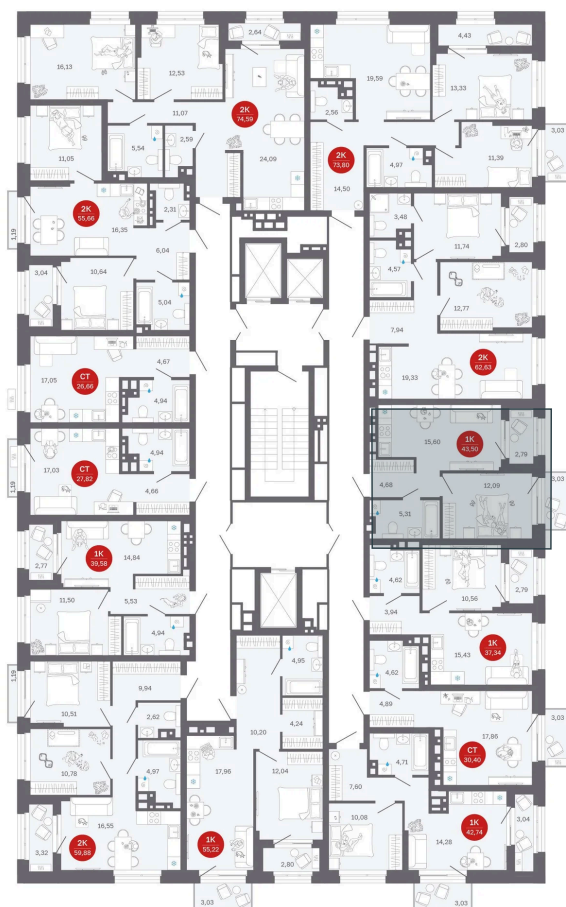

Номер: 36/С1

1 комнатная 43.5 м²

Отсканируйте QR-код
и смотрите на сайте
balance-
development.ru

~~7 300 000 руб.~~

6 800 000 руб.

В ипотеку от 27 779 руб.

Выгода июня до 30.06.2026

Предчистовая отделка

Проект	Сибирская калина	Корпус	Дом 1
Этаж	4	Секция	1
Сдача	2 кв. 2027		

12.06.2026 19:03 (Мск)

Не является публичной офертой, цена может быть скорректирована.
Информация взята с сайта «balance-development.ru».

На этаже 4

1 комнатная 43.5 м²

12.06.2026 19:03 (Мск)

Не является публичной офертой, цена может быть скорректирована.
Информация взята с сайта «balance-development.ru».

На генплане Дом 1

1 комнатная 43.5 м²