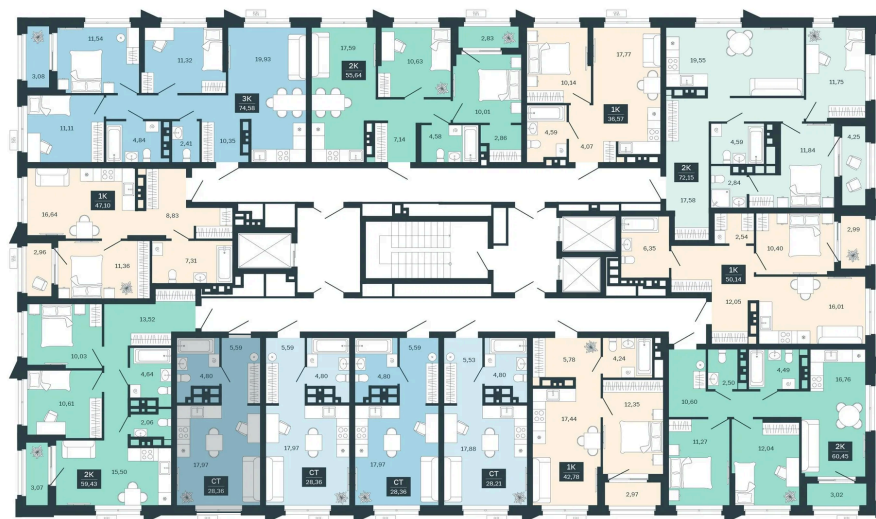

Номер: 298/C5

Студия 28.36 м²

Отсканируйте QR-код
и смотрите на сайте
balance-
development.ru

~~4 820 000 руб.~~

4 820 000 руб.

В ипотеку от 19 690 руб.

Предчистовая отделка

Проект	Сибирская калина	Корпус	Дом 3
Этаж	24	Секция	5
Сдача	1 кв. 2029		

12.06.2026 16:56 (Мск)

Не является публичной офертой, цена может быть скорректирована.
Информация взята с сайта «balance-development.ru».

На этаже 24

Студия 28.36 м²

12.06.2026 16:56 (Мск)

Не является публичной офертой, цена может быть скорректирована.
Информация взята с сайта «balance-development.ru».

На генплане Дом 3

Студия 28.36 м²

12.06.2026 16:56 (Мск)

Не является публичной офертой, цена может быть скорректирована.
Информация взята с сайта «balance-development.ru».