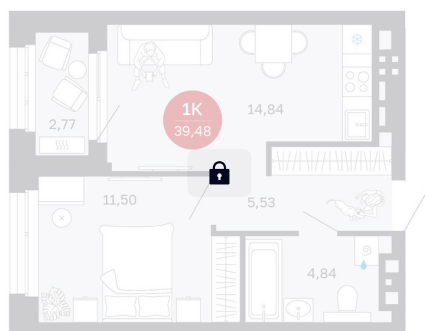

Номер: 237/С1

1 комнатная 39.48 м²

Отсканируйте QR-код
и смотрите на сайте
balance-
development.ru

6 870 000 руб.

В ипотеку от 28 065 руб.

Предчистовая отделка

| | | | |
|--------|------------------|--------|-------|
| Проект | Сибирская калина | Корпус | Дом 1 |
| Этаж | 20 | Секция | 1 |
| Сдача | 2 кв. 2027 | | |

12.06.2026 21:59 (Мск)

Не является публичной офертой, цена может быть скорректирована.
Информация взята с сайта «balance-development.ru».

На этаже 20

1 комнатная 39.48 м²

12.06.2026 21:59 (Мск)

Не является публичной офертой, цена может быть скорректирована.
Информация взята с сайта «balance-development.ru».

На генплане Дом 1

1 комнатная 39.48 м²

12.06.2026 21:59 (Мск)

Не является публичной офертой, цена может быть скорректирована.
Информация взята с сайта «balance-development.ru».