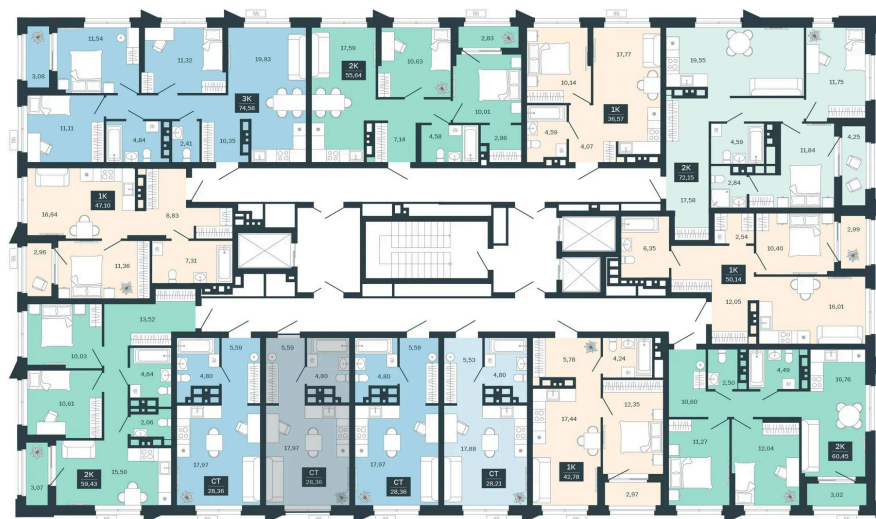

Номер: 245/C5

Студия 28.36 м²

Отсканируйте QR-код
и смотрите на сайте
balance-
development.ru

~~4 820 000 руб.~~

4 820 000 руб.

В ипотеку от 19 690 руб.

Предчистовая отделка

Проект	Сибирская калина	Корпус	Дом 3
Этаж	20	Секция	5
Сдача	1 кв. 2029		

12.06.2026 20:41 (Мск)

Не является публичной офертой, цена может быть скорректирована.
Информация взята с сайта «balance-development.ru».

На этаже 20

Студия 28.36 м²

12.06.2026 20:41 (Мск)

Не является публичной офертой, цена может быть скорректирована.
Информация взята с сайта «balance-development.ru».

На генплане Дом 3

Студия 28.36 м²

12.06.2026 20:41 (Мск)

Не является публичной офертой, цена может быть скорректирована.
Информация взята с сайта «balance-development.ru».