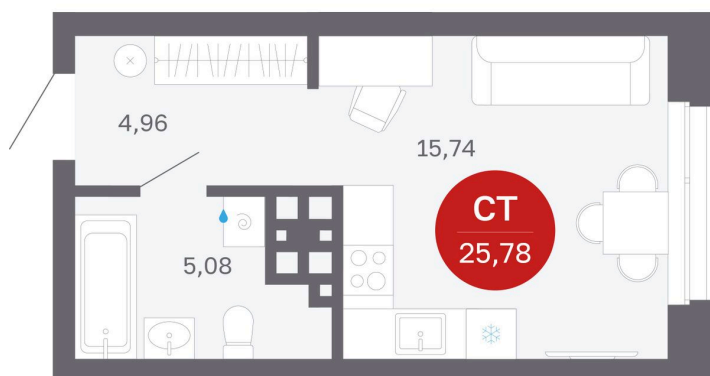

Номер: 215/С6

Студия 25.78 м²

Отсканируйте QR-код
и смотрите на сайте
balance-
development.ru

~~4 430 000 руб.~~

4 430 000 руб.

В ипотеку от 18 097 руб.

Предчистовая отделка

Проект	Сибирская калина	Корпус	Дом 4
Этаж	18	Секция	6
Сдача	1 кв. 2029		

12.06.2026 17:01 (Мск)

Не является публичной офертой, цена может быть скорректирована.
Информация взята с сайта «balance-development.ru».

На генплане Дом 4

Студия 25.78 м²

12.06.2026 17:01 (Мск)

Не является публичной офертой, цена может быть скорректирована.
Информация взята с сайта «balance-development.ru».