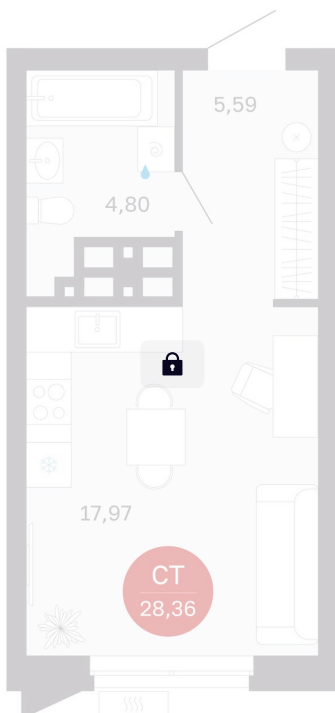

Номер: 311/С5

Студия 28.36 м²

Отсканируйте QR-код
и смотрите на сайте
balance-
development.ru

4 955 000 руб.

В ипотеку от 20 242 руб.

Предчистовая отделка

Проект	Сибирская калина	Корпус	Дом 3
Этаж	25	Секция	5
Сдача	1 кв. 2029		

12.06.2026 23:18 (Мск)

Не является публичной офертой, цена может быть скорректирована.
Информация взята с сайта «balance-development.ru».

На этаже 25

Студия 28.36 м²

12.06.2026 23:18 (Мск)

Не является публичной офертой, цена может быть скорректирована.
Информация взята с сайта «balance-development.ru».

На генплане Дом 3

Студия 28.36 м²

12.06.2026 23:18 (Мск)

Не является публичной офертой, цена может быть скорректирована.
Информация взята с сайта «balance-development.ru».