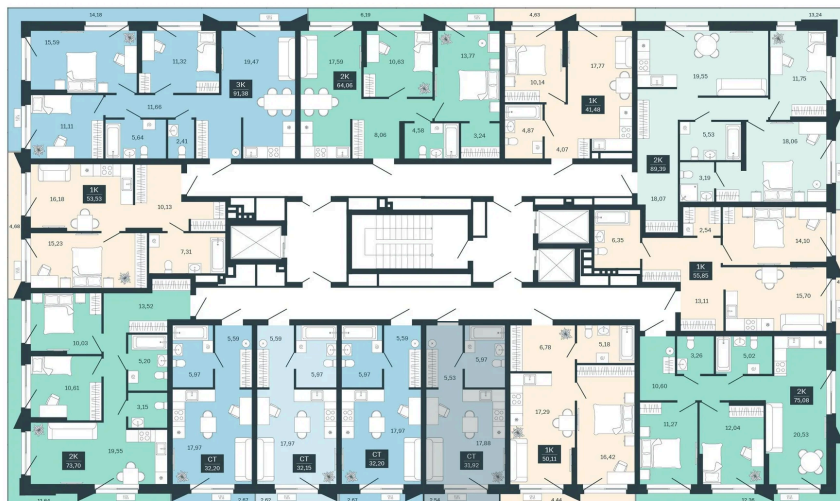

## 5 090 000 руб.

В ипотеку от 20 793 руб.

Предчистовая отделка

Проект	Сибирская калина	Корпус	Дом 3
Этаж	2	Секция	5
Сдача	1 кв. 2029		

12.06.2026 17:47 (Мск)

Не является публичной офертой, цена может быть скорректирована.  
Информация взята с сайта «balance-development.ru».

# На этаже 2

Студия 29.38 м<sup>2</sup>

12.06.2026 17:47 (Мск)

Не является публичной офертой, цена может быть скорректирована.  
Информация взята с сайта «balance-development.ru».

# На генплане Дом 3

Студия 29.38 м<sup>2</sup>

12.06.2026 17:47 (Мск)

Не является публичной офертой, цена может быть скорректирована.  
Информация взята с сайта «balance-development.ru».