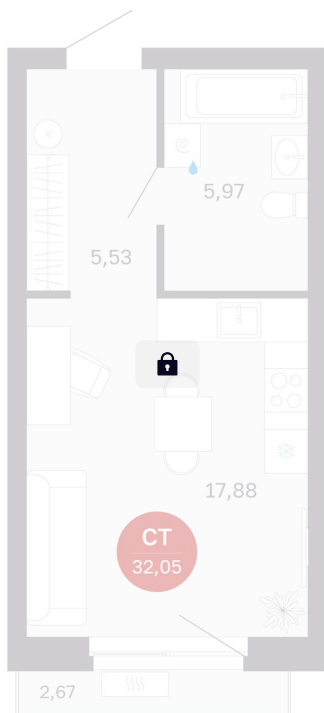

Номер: 9/С5

# Студия 29.38 м<sup>2</sup>

Отсканируйте QR-код  
и смотрите на сайте  
balance-  
development.ru

## 5 090 000 руб.

В ипотеку от 20 793 руб.

Предчистовая отделка

Проект	Сибирская калина	Корпус	Дом 3
Этаж	2	Секция	5
Сдача	1 кв. 2029		

12.06.2026 17:47 (Мск)

Не является публичной офертой, цена может быть скорректирована.  
Информация взята с сайта «balance-development.ru».

# На этаже 2

Студия 29.38 м<sup>2</sup>

12.06.2026 17:47 (Мск)

Не является публичной офертой, цена может быть скорректирована.  
Информация взята с сайта «balance-development.ru».