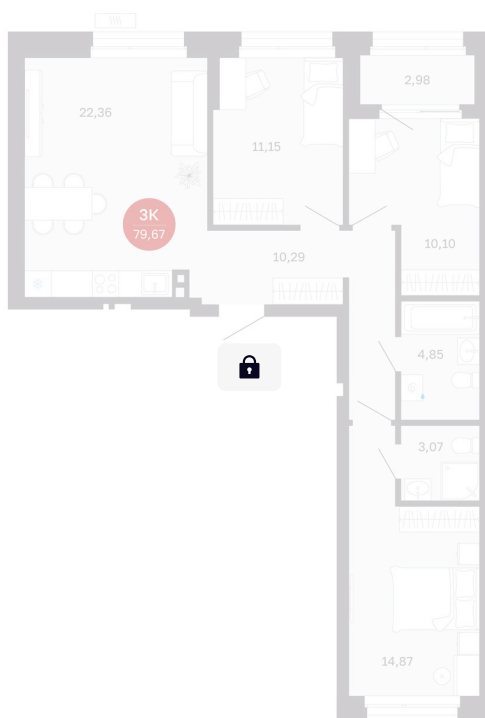

# 3 комнатная 84.96 м<sup>2</sup>

Отсканируйте QR-код  
и смотрите на сайте  
balance-  
development.ru

## 11 910 000 руб.

В ипотеку от 49 931 руб.

Предчистовая отделка

Проект	Сибирская калина	Корпус	Дом 4
Этаж	4	Секция	8
Сдача	1 кв. 2029		

12.06.2026 11:34 (Мск)

Не является публичной офертой, цена может быть скорректирована.  
Информация взята с сайта «balance-development.ru».