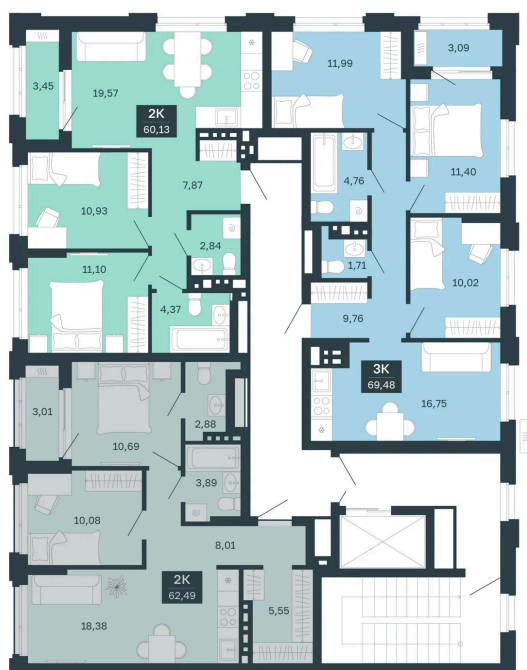

Номер: 134/С4

2 комнатная 62.49 м²

Отсканируйте QR-код
и смотрите на сайте
balance-
development.ru

12 140 000 руб.

В ипотеку от 50 896 руб.

Предчистовая отделка

| | | | |
|--------|------------------|--------|-------|
| Проект | Сибирская калина | Корпус | Дом 2 |
| Этаж | 9 | Секция | 4 |
| Сдача | 2 кв. 2027 | | |

12.06.2026 15:38 (Мск)

Не является публичной офертой, цена может быть скорректирована.
Информация взята с сайта «balance-development.ru».

На этаже 9

2 комнатная 62.49 м²

12.06.2026 15:38 (Мск)

Не является публичной офертой, цена может быть скорректирована.
Информация взята с сайта «balance-development.ru».

На генплане Дом 2

2 комнатная 62.49 м²

12.06.2026 15:38 (Мск)

Не является публичной офертой, цена может быть скорректирована.
Информация взята с сайта «balance-development.ru».