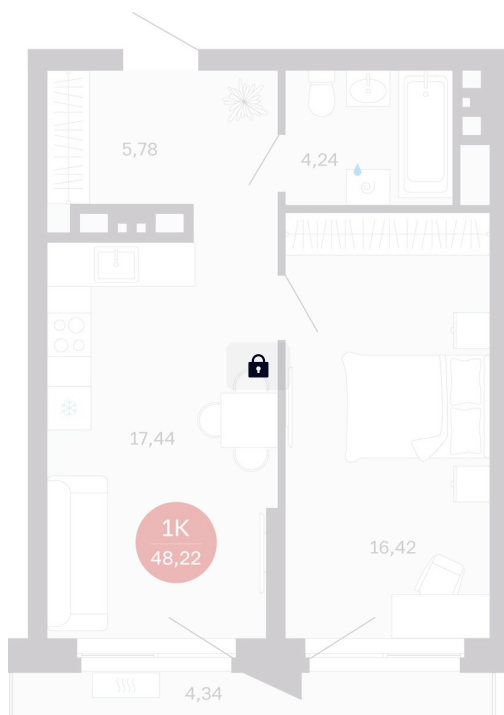

Номер: 268/C5

1 комнатная 43.88 м²

Отсканируйте QR-код
и смотрите на сайте
balance-
development.ru

7 710 000 руб.

В ипотеку от 31 496 руб.

Предчистовая отделка

Проект	Сибирская калина	Корпус	Дом 3
Этаж	22	Секция	5
Сдача	1 кв. 2029		

12.06.2026 16:35 (Мск)

Не является публичной офертой, цена может быть скорректирована.
Информация взята с сайта «balance-development.ru».

На этаже 22

1 комнатная 43.88 м²

12.06.2026 16:35 (Мск)

Не является публичной офертой, цена может быть скорректирована.
Информация взята с сайта «balance-development.ru».