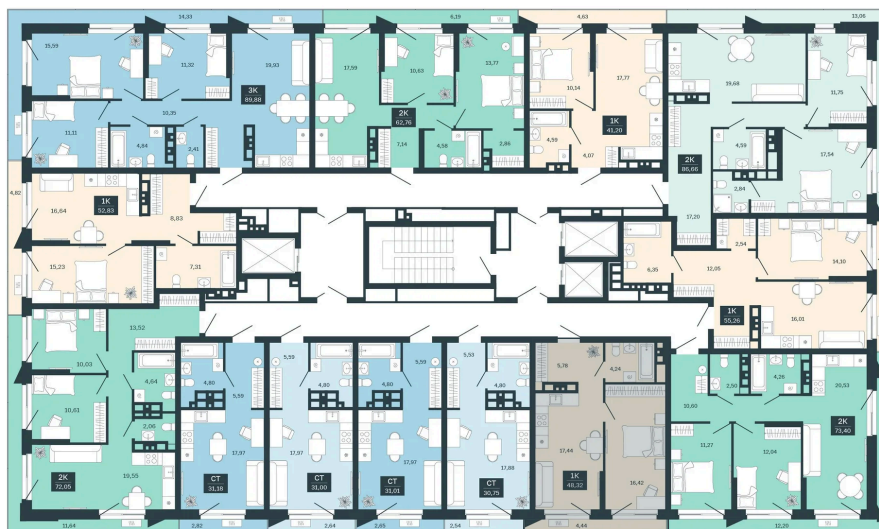

Номер: 268/C5

1 комнатная 43.88 м²

Отсканируйте QR-код
и смотрите на сайте
balance-
development.ru

7 710 000 руб.

В ипотеку от 31 496 руб.

Предчистовая отделка

Проект	Сибирская калина	Корпус	Дом 3
Этаж	22	Секция	5
Сдача	1 кв. 2029		

12.06.2026 16:35 (Мск)

Не является публичной офертой, цена может быть скорректирована.
Информация взята с сайта «balance-development.ru».

На этаже 22

1 комнатная 43.88 м²

12.06.2026 16:35 (Мск)

Не является публичной офертой, цена может быть скорректирована.
Информация взята с сайта «balance-development.ru».

На генплане Дом 3

1 комнатная 43.88 м²

12.06.2026 16:35 (Мск)

Не является публичной офертой, цена может быть скорректирована.
Информация взята с сайта «balance-development.ru».