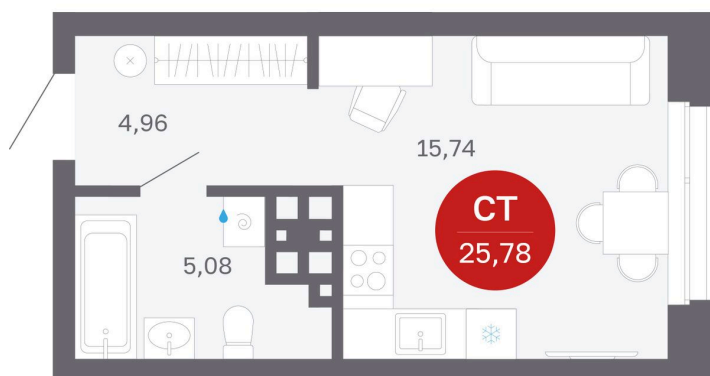

Номер: 176/С6

Студия 25.78 м²

Отсканируйте QR-код
и смотрите на сайте
balance-
development.ru

~~4 400 000 руб.~~

4 400 000 руб.

В ипотеку от 17 975 руб.

Предчистовая отделка

Проект	Сибирская калина	Корпус	Дом 4
Этаж	15	Секция	6
Сдача	1 кв. 2029		

12.06.2026 19:03 (Мск)

Не является публичной офертой, цена может быть скорректирована.
Информация взята с сайта «balance-development.ru».

На этаже 15

Студия 25.78 м²

12.06.2026 19:03 (Мск)

Не является публичной офертой, цена может быть скорректирована.
Информация взята с сайта «balance-development.ru».

На генплане Дом 4

Студия 25.78 м²

12.06.2026 19:03 (Мск)

Не является публичной офертой, цена может быть скорректирована.
Информация взята с сайта «balance-development.ru».