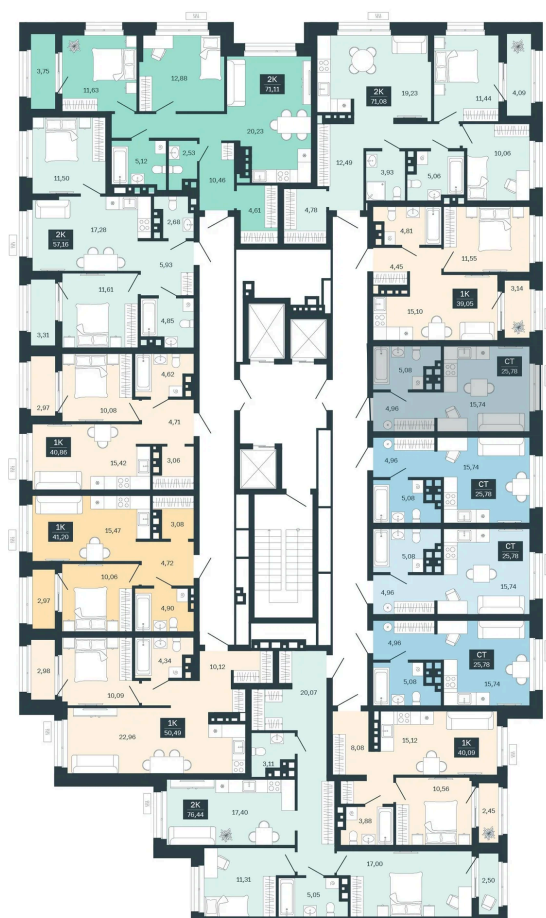

Номер: 176/С6

Студия 25.78 м²

Отсканируйте QR-код
и смотрите на сайте
balance-
development.ru

~~4 400 000 руб.~~

4 400 000 руб.

В ипотеку от 17 975 руб.

Предчистовая отделка

Проект	Сибирская калина	Корпус	Дом 4
Этаж	15	Секция	6
Сдача	1 кв. 2029		

12.06.2026 19:03 (Мск)

Не является публичной офертой, цена может быть скорректирована.
Информация взята с сайта «balance-development.ru».

На этаже 15

Студия 25.78 м²

12.06.2026 19:03 (Мск)

Не является публичной офертой, цена может быть скорректирована.
Информация взята с сайта «balance-development.ru».

На генплане Дом 4

Студия 25.78 м²

12.06.2026 19:03 (Мск)

Не является публичной офертой, цена может быть скорректирована.
Информация взята с сайта «balance-development.ru».