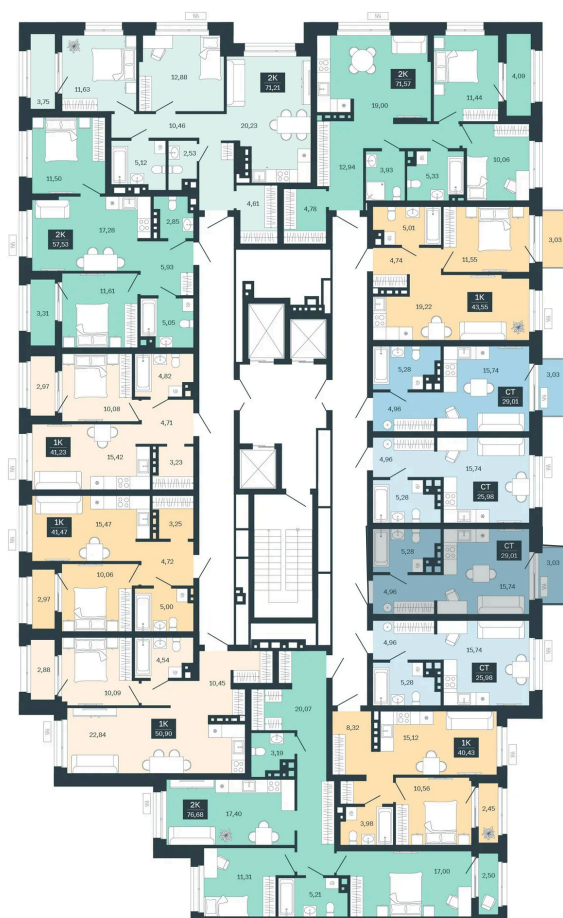

Номер: 61/С6

Студия 29.01 м²

Отсканируйте QR-код
и смотрите на сайте
balance-
development.ru

Цена по запросу

Предчистовая отделка

Проект	Сибирская калина	Корпус	Дом 4
Этаж	6	Секция	6
Сдача	1 кв. 2029		

12.06.2026 20:41 (Мск)

Не является публичной офертой, цена может быть скорректирована.
Информация взята с сайта «balance-development.ru».

На этаже 6

Студия 29.01 м²

12.06.2026 20:41 (Мск)

Не является публичной офертой, цена может быть скорректирована.
Информация взята с сайта «balance-development.ru».

На генплане Дом 4

Студия 29.01 м²

12.06.2026 20:41 (Мск)

Не является публичной офертой, цена может быть скорректирована.
Информация взята с сайта «balance-development.ru».