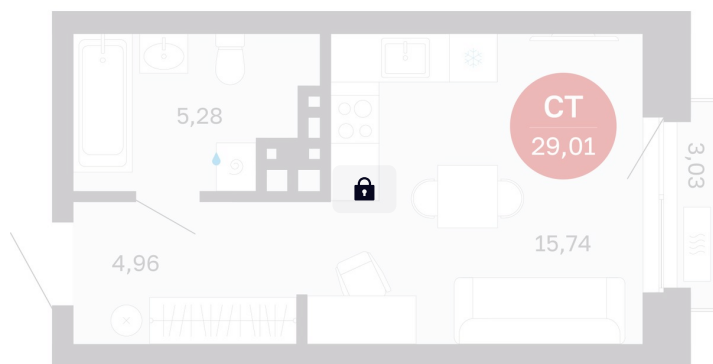

Номер: 61/С6

Студия 29.01 м²

Отсканируйте QR-код
и смотрите на сайте
balance-
development.ru

Цена по запросу

Предчистовая отделка

Проект	Сибирская калина	Корпус	Дом 4
Этаж	6	Секция	6
Сдача	1 кв. 2029		

12.06.2026 20:41 (Мск)

Не является публичной офертой, цена может быть скорректирована.
Информация взята с сайта «balance-development.ru».

На этаже 6

Студия 29.01 м²

12.06.2026 20:41 (Мск)

Не является публичной офертой, цена может быть скорректирована.
Информация взята с сайта «balance-development.ru».