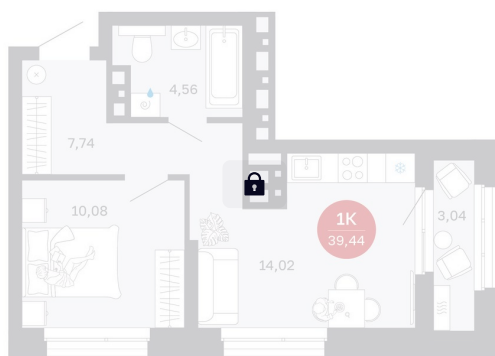

Номер: 208/С1

1 комнатная 39.44 м²

Отсканируйте QR-код
и смотрите на сайте
balance-
development.ru

6 810 000 руб.

В ипотеку от 27 819 руб.

Предчистовая отделка

Проект	Сибирская калина	Корпус	Дом 1
Этаж	17	Секция	1
Сдача	2 кв. 2027		

12.06.2026 13:56 (Мск)

Не является публичной офертой, цена может быть скорректирована.
Информация взята с сайта «balance-development.ru».

На этаже 17

1 комнатная 39.44 м²

12.06.2026 13:56 (Мск)

Не является публичной офертой, цена может быть скорректирована.
Информация взята с сайта «balance-development.ru».

На генплане Дом 1

1 комнатная 39.44 м²

12.06.2026 13:56 (Мск)

Не является публичной офертой, цена может быть скорректирована.
Информация взята с сайта «balance-development.ru».