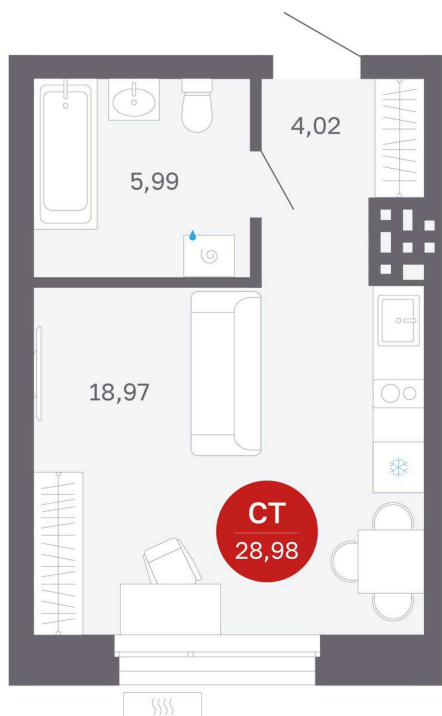

Номер: 452/С8

Студия 28.98 м²

Отсканируйте QR-код
и смотрите на сайте
balance-
development.ru

~~4 850 000 руб.~~

4 850 000 руб.

В ипотеку от 19 813 руб.

Предчистовая отделка

Проект	Сибирская калина	Корпус	Дом 4
Этаж	2	Секция	8
Сдача	1 кв. 2029		

12.06.2026 13:01 (Мск)

Не является публичной офертой, цена может быть скорректирована.
Информация взята с сайта «balance-development.ru».

На этаже 2

Студия 28.98 м²

12.06.2026 13:01 (Мск)

Не является публичной офертой, цена может быть скорректирована.
Информация взята с сайта «balance-development.ru».

На генплане Дом 4

Студия 28.98 м²

12.06.2026 13:01 (Мск)

Не является публичной офертой, цена может быть скорректирована.
Информация взята с сайта «balance-development.ru».