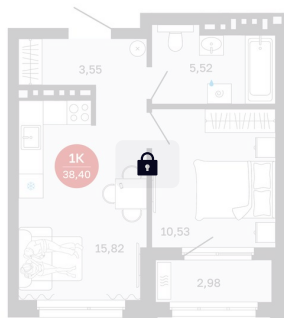

# 1 комнатная 38.4 м<sup>2</sup>

Отсканируйте QR-код  
и смотрите на сайте  
balance-  
development.ru

## 7 180 000 руб.

В ипотеку от 29 331 руб.

Предчистовая отделка

Проект	Сибирская калина	Корпус	Дом 2
Этаж	8	Секция	2
Сдача	2 кв. 2027		

14.06.2026 11:14 (Мск)

Не является публичной офертой, цена может быть скорректирована.  
Информация взята с сайта «balance-development.ru».