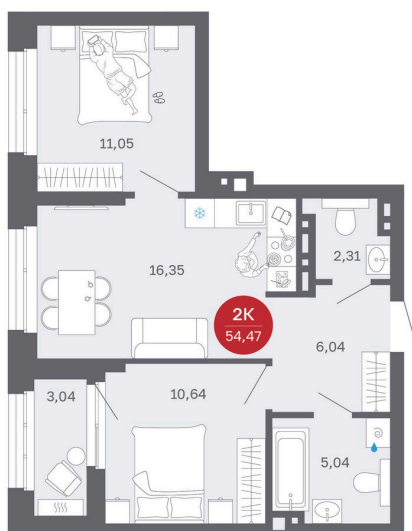

Номер: 110/С1

2 комнатная 54.47 м²

Отсканируйте QR-код
и смотрите на сайте
balance-
development.ru

~~9 310 000 руб.~~

8 170 000 руб.

Выгода июня до 30.06.2026

Предчистовая отделка

Проект	Сибирская калина	Корпус	Дом 1
Этаж	10	Секция	1
Сдача	2 кв. 2027		

14.06.2026 11:17 (Мск)

Не является публичной офертой, цена может быть скорректирована.
Информация взята с сайта «balance-development.ru».

На этаже 10

2 комнатная 54.47 м²

14.06.2026 11:17 (Мск)

Не является публичной офертой, цена может быть скорректирована.
Информация взята с сайта «balance-development.ru».

На генплане Дом 1

2 комнатная 54.47 м²

14.06.2026 11:17 (Мск)

Не является публичной офертой, цена может быть скорректирована.
Информация взята с сайта «balance-development.ru».