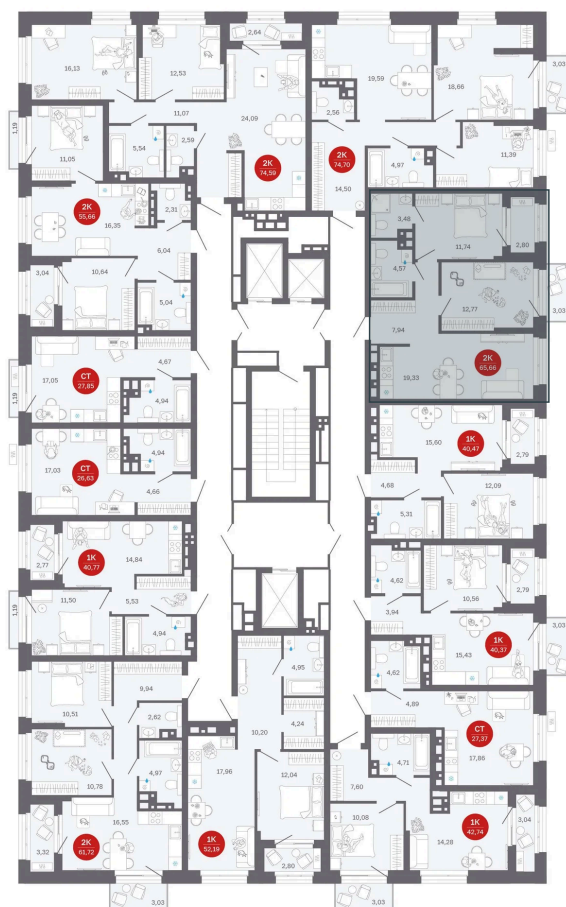

# 2 комнатная 65.66 м<sup>2</sup>

Отсканируйте QR-код  
и смотрите на сайте  
balance-  
development.ru

~~10 710 000 руб.~~

**9 260 000 руб.**

Выгода июня до 30.06.2026

Предчистовая отделка

Проект	Сибирская калина	Корпус	Дом 1
Этаж	5	Секция	1
Сдача	2 кв. 2027		

# На этаже 5

2 комнатная 65.66 м<sup>2</sup>

18.06.2026 11:16 (Мск)

Не является публичной офертой, цена может быть скорректирована.  
Информация взята с сайта «balance-development.ru».

# На генплане Дом 1

2 комнатная 65.66 м<sup>2</sup>

18.06.2026 11:16 (Мск)

Не является публичной офертой, цена может быть скорректирована.  
Информация взята с сайта «balance-development.ru».